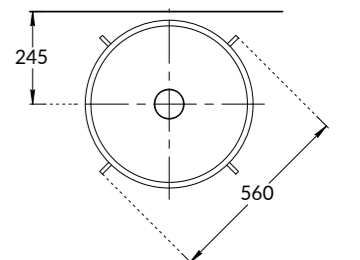

CO.44\BLK.M + CO4.43\BLK.M

CO.44\WHT.M + CO4.43\WHT

Металлическая структура CONO черная матовая 44 см + керамическая полка CONO черная матовая диаметром 44 см
Металлическая структура CONO белая матовая 44 см + керамическая полка CONO белая глянцевая диаметром 44 см
Cono metal construction black matt + Cono ceramic shelf black matt
Cono metal construction white matt + Cono ceramic shelf white gloss