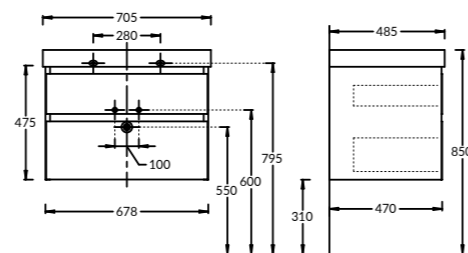

CU.70\WHT | CU.70\MAL | CU.70\LIM

Тумба CUBO 70 см, 2 ящика, цвета: белый глянец, «мальва», «лимо»
CUBO furniture unit 70 cm, 2 drawers colors:
"glossy white", "malva", "limo"