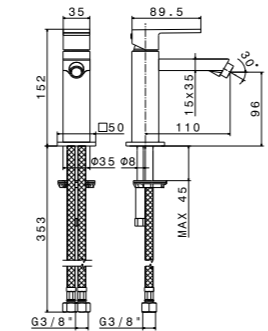

СМЕСИТЕЛИ ДЛЯ УНИТАЗА | БИДЕ | WC | BIDET

ART. 66425KM

Смеситель однорычажный для биде с донным клапаном 1 1/4". Соединение 3/8"
Single lever bidet faucet with 1 1/4" pop-up waste set. 3/8" female connection hoses

21.018 Хром / Chrome
01.093 Матовый чёрный / Matt black