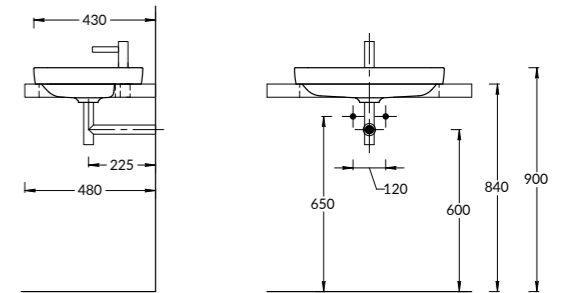

PLAZA

Донный клапан
с цветными раковинами
в комплекте
Valve include
with colored wash washbasins

Донный клапан
с цветными раковинами
в комплекте
Valve include
with colored wash washbasins