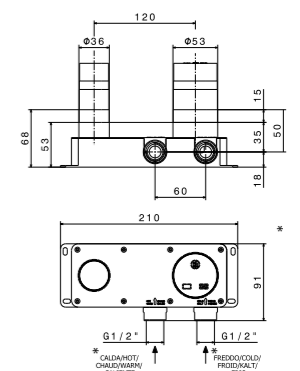

Универсальная внутренняя часть для встраиваемого однорычажного смесителя для раковины LINEA
Universal concealed body for built-in single lever LINEA mixer for washbasin