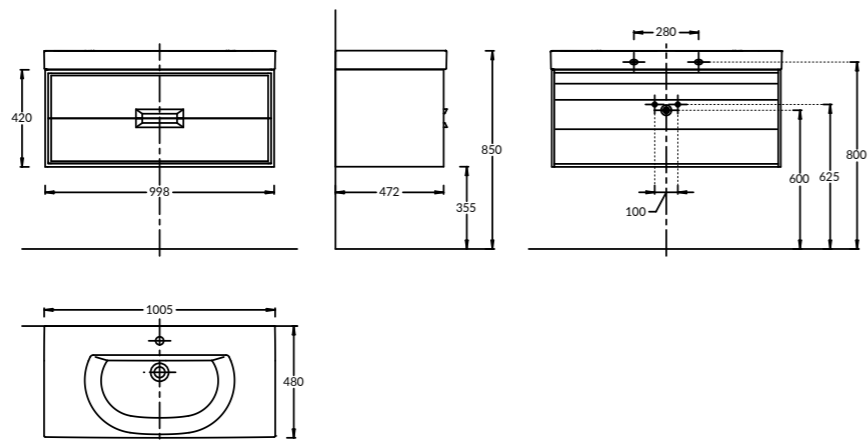

CN.100 | CN.100\M
Тумба CANALETTO, 2 ящика (подходит для раковин BUONGIORNO)
CANALETTO FURNITURE UNIT, 2 drawers (suit for buongiorno washbasins)