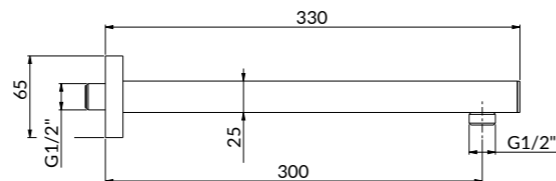

ART. 27672KM

Латунный кронштейн для верхнего душа из стены длиной 300мм
Brass squared wall-mounted shower arm L=300 mm