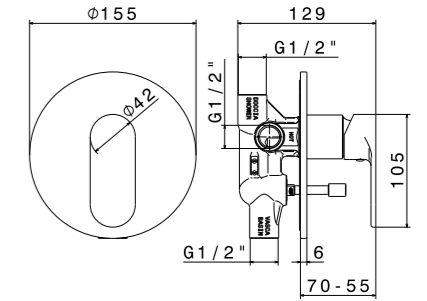

21.018 Хром / Chrome

ART. 69356KM

Душевая стойка длиной 150 см, с подвижным держателем лейки ручного душа из пластика и шлангом из ПВХ. Без выхода для подачи воды  
Complete shower set, with ABS hand shower, LL. 150 cm flexible, without wall union