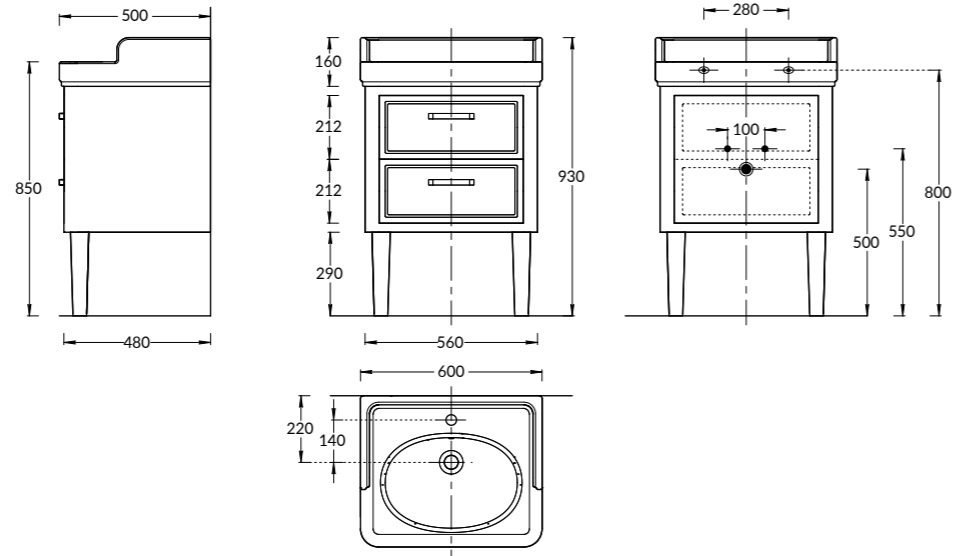

POMPEI

PO.60.2\WHT | PO.60.2\BLK

Тумба POMPEI для раковины 60 см, 2 ящика, цвет: белый или чёрный глянец
POMPEI furniture unit for washbasin 60 cm, 2 drawers, lacquered glossy white or black