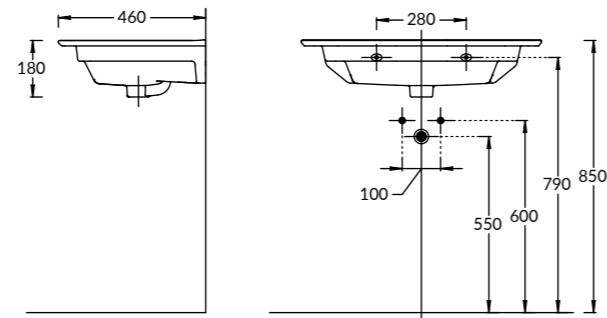

PIANO

**PI.WB.65**  
Раковина PIANO 65 см с крепежом  
PIANO washbasin 65 cm

**PI.WB.85**  
Раковина PIANO 85 см с крепежом  
PIANO washbasin 85 cm

**PI.WB.75**  
Раковина PIANO 75 см с крепежом  
PIANO washbasin 75cm