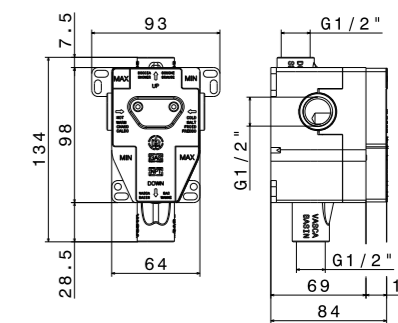

Универсальная внутренняя часть для смесителя на два потока для душа
Universal concealed body for single lever bath/shower faucet with automatic diverter

ART. 67638ЕКМ