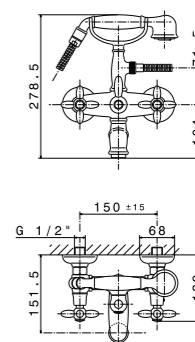

ART. 9135KM

Настенный смеситель для ванны с переключателем, гибким шлангом длиной 150 см и душевой лейкой
Exposed bath group with automatic diverter, hand shower and 150-cm. flexible

21.018 Хром / Chrome
31.023 Потертая бронза / Brushed bronze