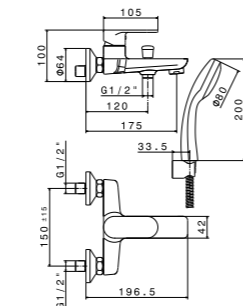

СМЕСИТЕЛИ PIANO ДЛЯ РАКОВИНЫ | WASHBASIN

ART. 69310KM

Однорычажный смеситель для раковины, с 1" 1/4 слива. Соединение 3/8"
Single lever washbasin mixer with 1"1/4 pop-up waste set. 3/8" female connection hoses

21.018 Хром / Chrome

ART. 69315KM

Однорычажный смеситель для раковины, высокий, с установкой на столешницу, без донного клапана. Соединение 3/8"
Single lever mixer, high version for above counter washbasin. Without pop-up waste set. 3/8" female connection hoses

21.018 Хром / Chrome

СМЕСИТЕЛИ ДЛЯ УНИТАЗА | БИДЕ | WC | BIDET

ART. 69325KM

Смеситель однорычажный для биде, с донным клапаном 1" 1/4. Соединение 3/8"
Single lever bidet mixer with 1"1/4 pop-up waste set. 3/8" female connection hoses

21.018 Хром / Chrome

СМЕСИТЕЛЬ ДЛЯ ВАННЫ | BATH GROUP

ART. 69340СКМ

Настенный латунный смеситель для ванны, с держателем душевой лейки, ручным душем из пластика и шлангом из ПВХ.
Complete bath group with fixed shower holder, PVC flexible and ABS hand shower

21.018 Хром / Chrome

ДУШЕВАЯ КОЛОННА ВСТРОЕННОГО МОНТАЖА | WELLNESS

ART. 69370ЕКМ

Встроенный однорычажный смеситель для душа с переключателем на 2 потока, соединение входа и выхода 1/2". Внешняя и внутренняя части
Single lever concealed mixer with two ways out diverter, 1/2" connections

21.018 Хром / Chrome

ART. 69356KM

Душевая стойка длиной 150 см, с подвижным держателем лейки ручного душа из пластика и шлангом из ПВХ. Без выхода для подачи воды
Complete shower set, with ABS hand shower, LL. 150 cm flexible, without wall union

21.018 Хром / Chrome

ART. 2299KM

Вывод для подачи воды. Wall union.

21.018 Хром / Chrome

ART. 69360KM

Верхняя круглая душевая лейка «тропический дождь» с кронштейном и выводом из стены, диаметром 200 мм
Wall head shower with raining jet. Ø 200 mm

21.018 Хром / Chrome