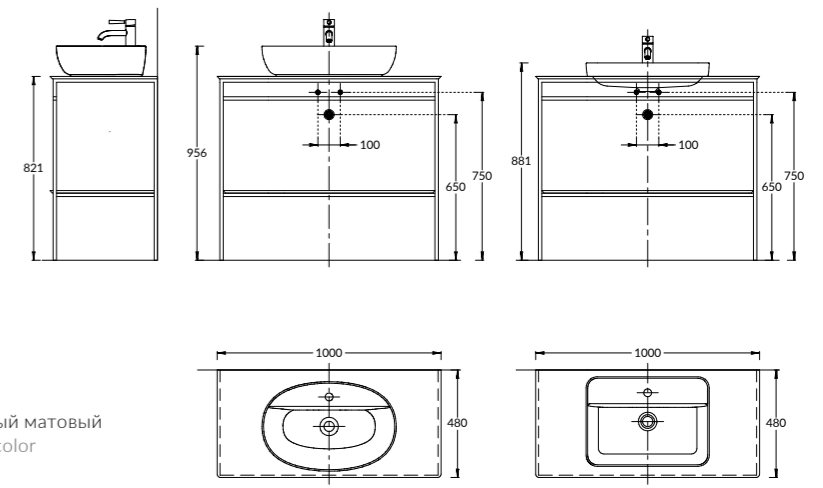

PL.N.100.01\BLK
Метал. структура PLAZA Next напольная 100 см, цвет чёрный матовый
PLAZA Next floor standing metal structure 100 cm, black matt color