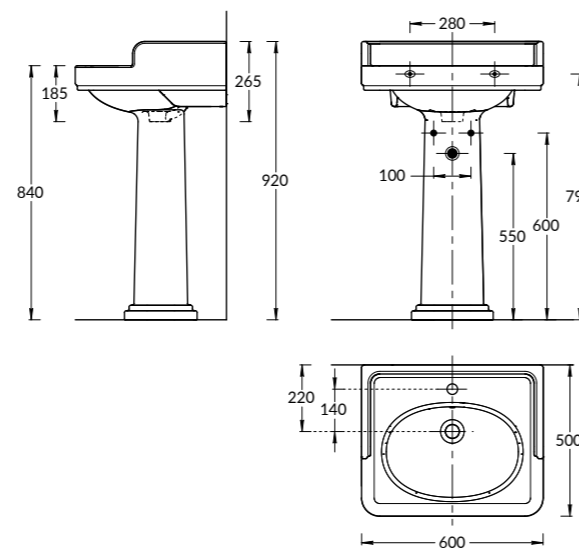

PO.WB.60 / PO.COL.01
Раковина POMPEI 60 см с пьедесталом
POMPEI washbasin 60 cm with pedestal