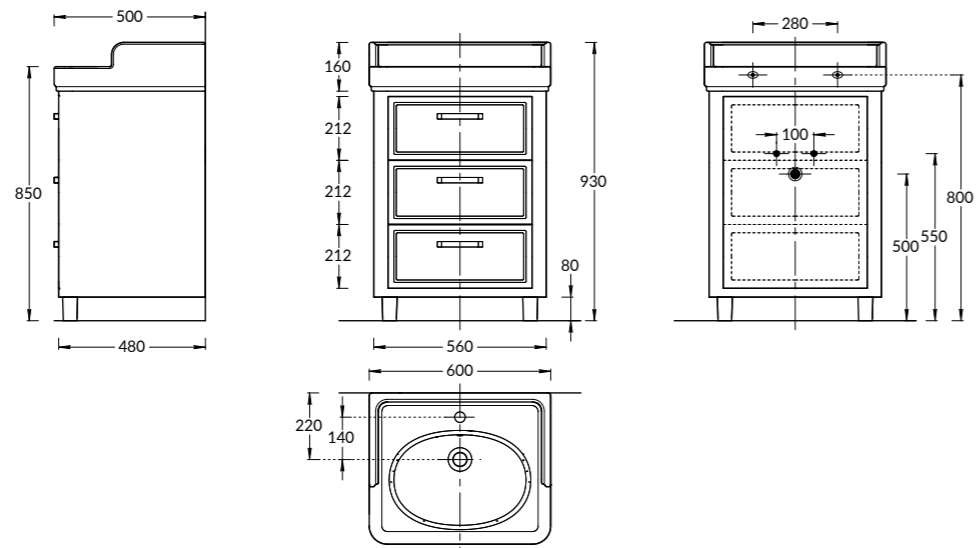

PO.60.3\WHT | PO.60.3\BLK

Тумба POMPEI для раковины 60 см, 3 ящика, цвет: белый или чёрный глянец
POMPEI furniture unit for washbasin 60 cm, 3 drawers, lacquered glossy white or black