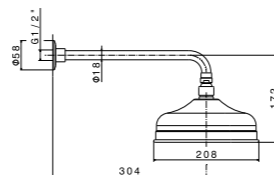

УПРАВЛЕНИЕ CONTROLS		РАЗЛИЧНЫЕ ИСТОЧНИКИ DIFFERENT OUTLETS	
Смеситель для душа Concealed mixer		Верхний душ Head shower	
67668ЕКМ + 27886КМ		9492КМ	
H0	H1	H2	
160	105	200	
170	110	210	
180	115	220	
190	120	230	

ART. 67668ЕКМ

Встраиваемый термостатический смеситель для душа с регулировкой температуры, запорным клапаном и регулировкой напора воды. Соединение 3/4" (вход и выход) с переходником на 1/2". Внешняя часть 2 ways out Thermostatic concealed faucet, with one handle for temperature control and one handle diverter with flow regulator with stop. 3/4" inlets with adapter to 1/2". 1/2" outlets

21.018 Хром / Chrome
31.023 Потертая бронза / Brushed bronze

ART. 9191КМ

Душевая стойка длиной 150 см с подвижным держателем лейки ручного душа. Без вывода для подключения воды
Complete shower set, with brass hand shower, 150-cm Flexible, without wall union

21.018 Хром / Chrome
31.023 Потертая бронза / Brushed bronze

ART. 27886КМ

Универсальная внутренняя часть для термостатического смесителя на два потока для душа
Universal concealed body for thermostatic bath faucet

ART. 365КМ

Вывод для подачи воды
Wall union.

21.018 Хром / Chrome
31.023 Потертая бронза / Brushed bronze

Встраиваемый однорычажный смеситель для раковины LINEA. Внешняя часть
Built-in single lever LINEA mixer for washbasin, chrome

21.018 Хром / Chrome
01.093 Матовый чёрный / Matt black

Латунная верхняя круглая душевая лейка «тропический дождь» с кронштейном и выводом из стены, диаметр – 208 мм, соединение 1/2"
Brass head shower 1/2" connections

21.018 Хром / Chrome
31.023 Потертая бронза / Brushed bronze

ART. 27852

Универсальная внутренняя часть для встраиваемого однорычажного смесителя для раковины LINEA
Universal concealed body for built-in single lever LINEA mixer for washbasin