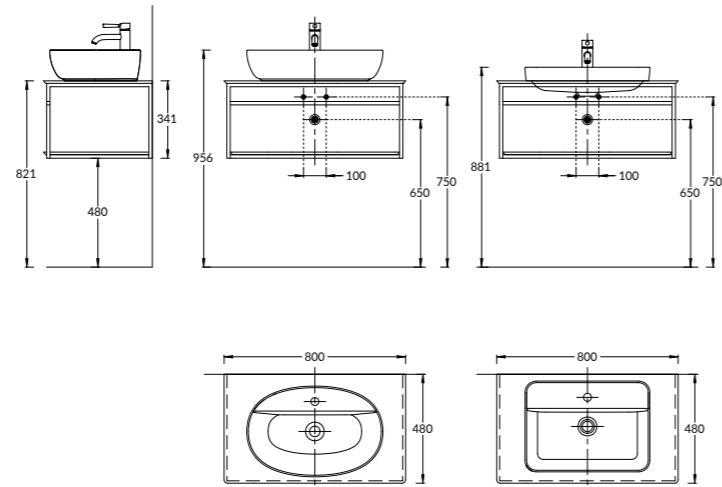

PLAZA NEXT

PL.N.80.02\BLK
Метал. структура PLAZA Next подвесная 80 см, цвет чёрный матовый
PLAZA Next metal structure wall hung 80 cm, black matt