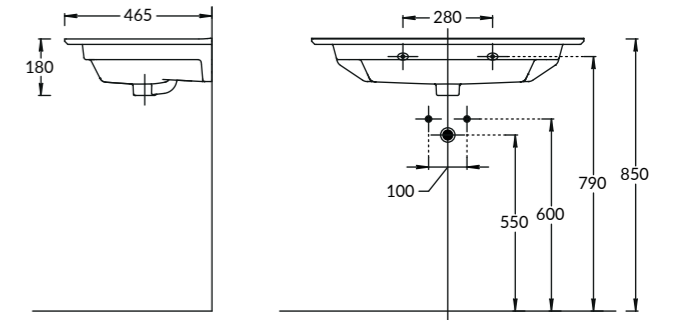

PI.WB.75
Раковина PIANO 75 см с крепежом
PIANO washbasin 75cm