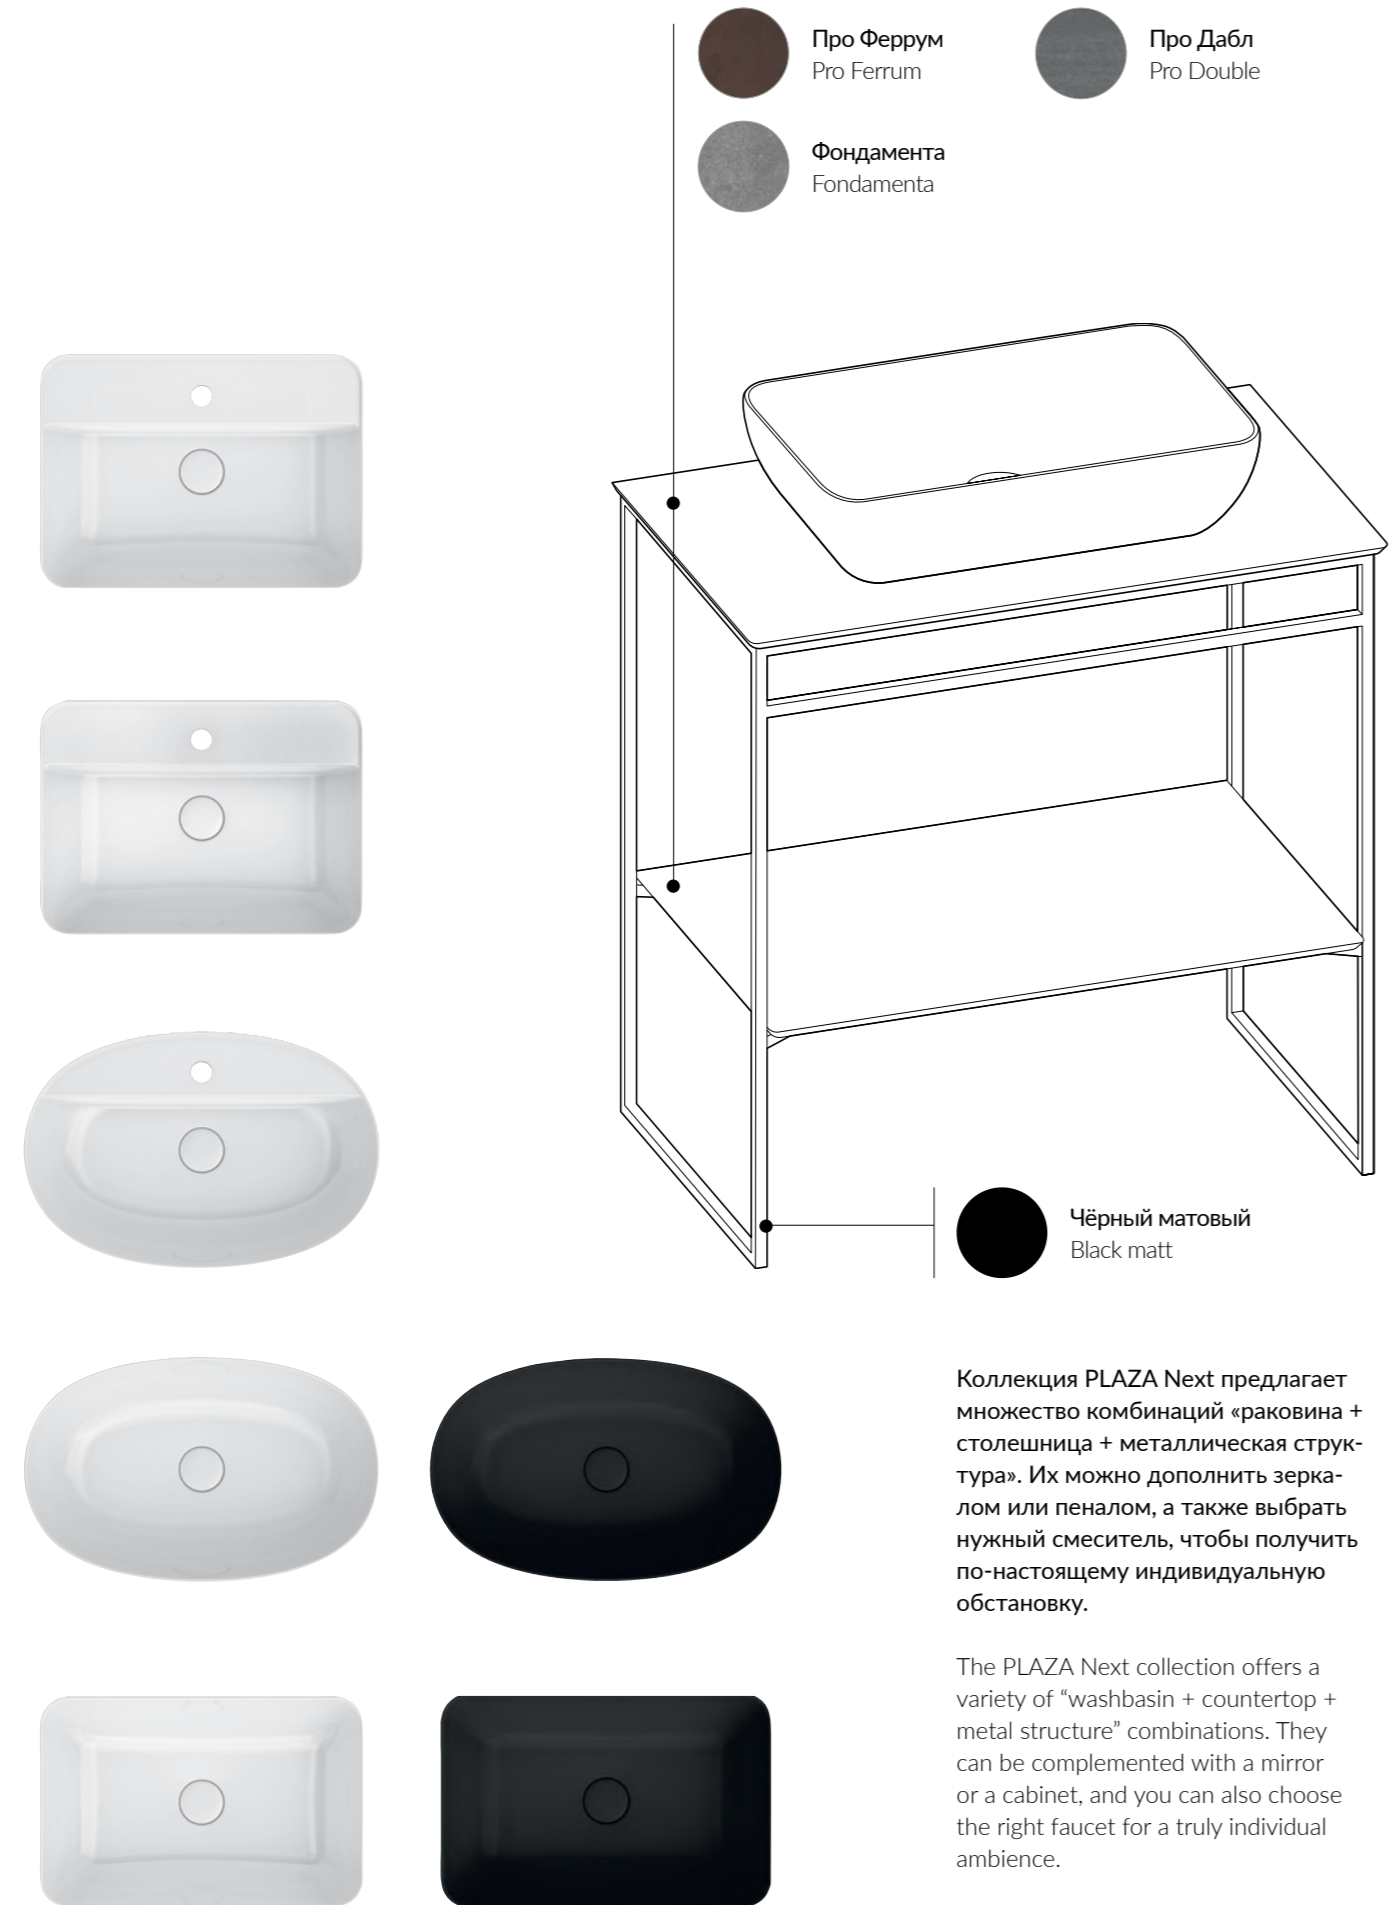

Коллекция PLAZA Next предлагает множество комбинаций «раковина + столешница + металлическая структура». Их можно дополнить зеркалом или пеналом, а также выбрать нужный смеситель, чтобы получить по-настоящему индивидуальную обстановку.

The PLAZA Next collection offers a variety of “washbasin + countertop + metal structure” combinations. They can be complemented with a mirror or a cabinet, and you can also choose the right faucet for a truly individual ambience.