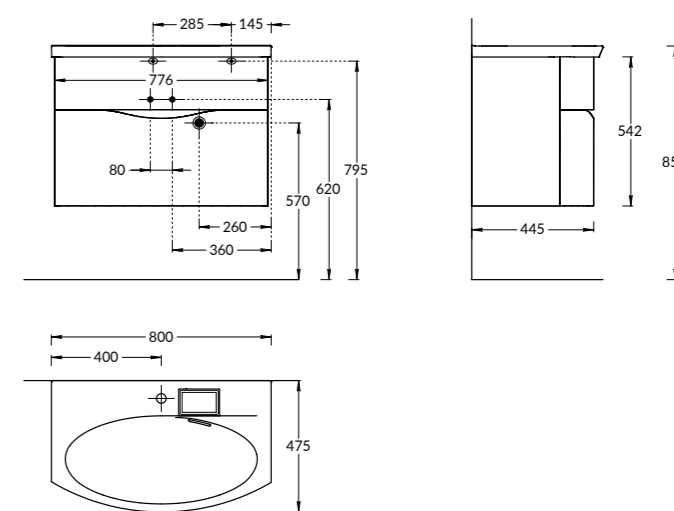

RV.WB.100LH
Раковина RIVA накладная 100 см
с левым расположением чаши
с отверстием под смеситель
RIVA counter washbasin 100 cm
with left bowl position
with a hole for the faucet