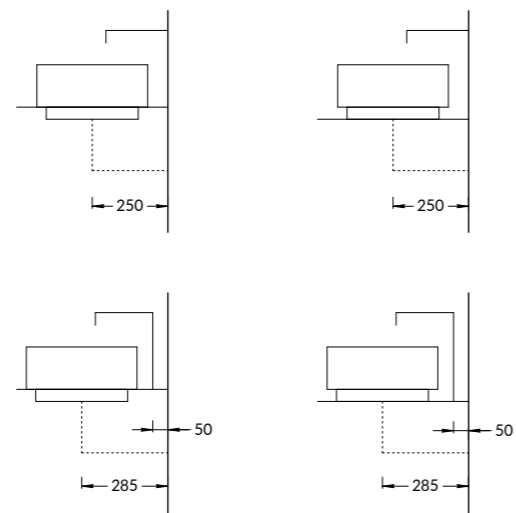

ВАРИАНТЫ УСТАНОВКИ РАКОВИНЫ