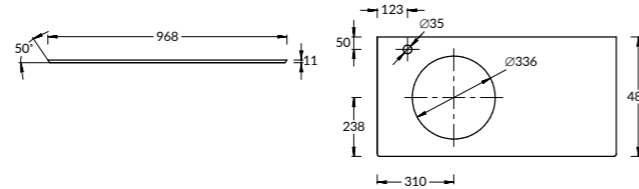

CO2.VT277\97 | CO2.1.VT277\97

Столешница CONO Onice синее 97 см, с отверстием под смеситель или без отверстия под смеситель
CONO countertop 97 cm, color Onice blue with hole for mixer or without hole

CO2.VT279\97 | CO2.1.VT279\97

Столешница CONO Onice бежевое 97 см, с отверстием под смеситель или без отверстия под смеситель
CONO countertop 97 cm, color Onice beige with hole for mixer or without hole