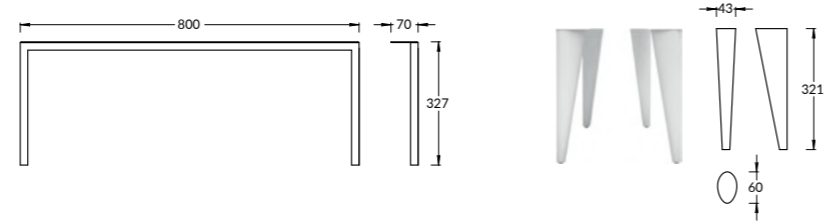

Тумба ATOLLO 80, белая матовая, открытие push
ATOLLO Furniture unit 80, push to open, white matt
Тумба ATOLLO 80, деревянная, открытие push
ATOLLO Furniture unit 80, push to open, color wood
Ножки приобретаются отдельно от тумб
Legs are purchased separately from the furniture units

Ножка ATOLLO 80 высокая
металлическая
ATOLLO 80 high metal leg

ATLG.80\ML

Ножка ATOLLO 80 низкая
металлическая
ATOLLO 80 low metal leg

ATLG.32\CL

Ножка ATOLLO\ CONO классическая
ATOLLO \ CONO classic leg

ATRL.30\M

Держатель для полотенца ATOLLO
ATOLLO Towel holder