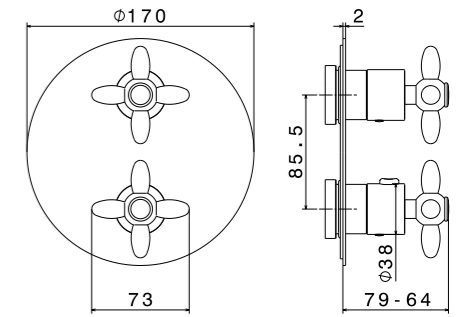

УПРАВЛЕНИЕ CONTROLS		РАЗЛИЧНЫЕ ИСТОЧНИКИ DIFFERENT OUTLETS	
Смеситель для душа Concealed mixer		Верхний душ Head shower	
67668ЕКМ + 27886КМ		9492КМ	
H0	H1	H2	
160	105	200	
170	110	210	
180	115	220	
190	120	230	

ART. 67668ЕКМ

Встраиваемый термостатический смеситель для душа с регулировкой температуры, запорным клапаном и регулировкой напора воды. Соединение 3/4" (вход и выход) с переходником на 1/2". Внешняя часть 2 ways out Thermostatic concealed faucet, with one handle for temperature control and one handle diverter with flow regulator with stop. 3/4" inlets with adapter to 1/2". 1/2" outlets

21.018 Хром / Chrome
31.023 Потертая бронза / Brushed bronze