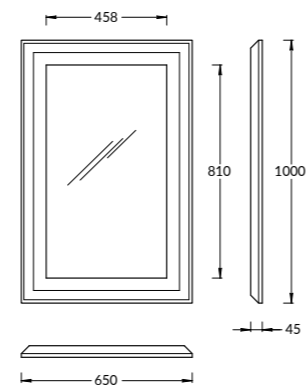

CONO • PLAZA • POMPEI

MI.P.120 | MI.P.100 | MI.P.80 | MI.P.60
Панель с зеркалом LED 120x80 см; панель с зеркалом LED 100x80 см;
панель с зеркалом LED 80x80 см; панель с зеркалом LED 60x80 см
mirror led 120x80; mirror led 100x80; mirror led 80x80; mirror led 60x80