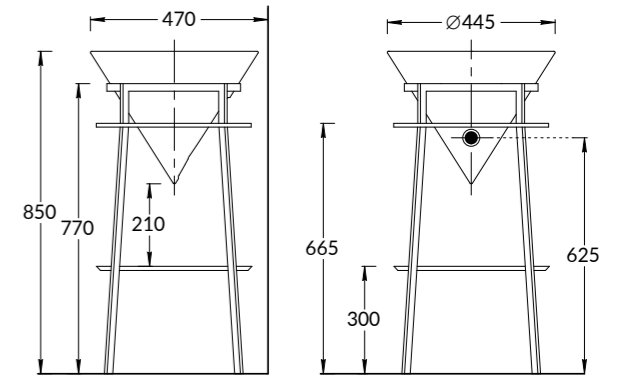

CO.44\BLK.M | CO.44\WHT.M

Металлическая структура CONO 44 см, цвета: белый матовый, чёрный матовый
Для этой версии необходима круглая полка
CONO metal construction 44 cm
colors: white matt, black white
For this version the round shelf is needed

CO.44\BLK.M + CO4.43\BLK.M

CO.44\WHT.M + CO4.43\WHT

Металлическая структура CONO черная матовая 44 см + керамическая полка CONO черная матовая диаметром 44 см
Металлическая структура CONO белая матовая 44 см + керамическая полка CONO белая глянцевая диаметром 44 см
Cono metal construction black matt + Cono ceramic shelf black matt
Cono metal construction white matt + Cono ceramic shelf white gloss