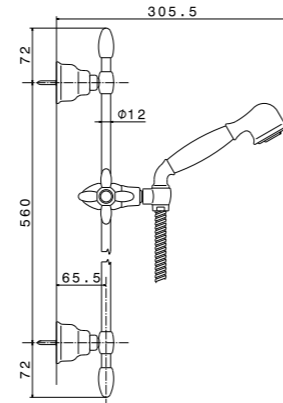

ART. 27886КМ