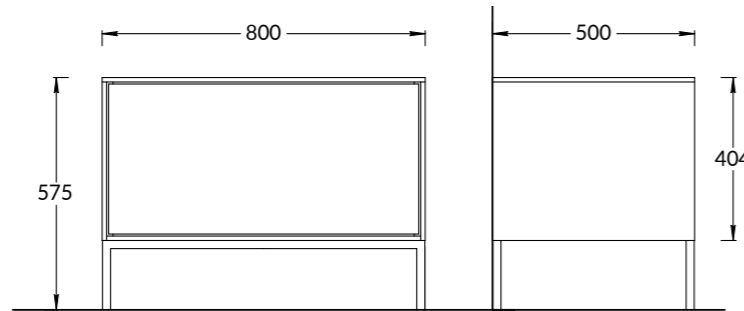

AT.80\WHT.M

AT.80\WD

ATLG.80\MH

ATLG.80\ML

**AT.80\WHT.M | AT.80\WD**

Тумба ATOLLO 80, белая матовая, открытие push  
ATOLLO Furniture unit 80, push to open, white matt  
Тумба ATOLLO 80, деревянная, открытие push  
ATOLLO Furniture unit 80, push to open, color wood  
Ножки приобретаются отдельно от тумб  
Legs are purchased separately from the furniture units