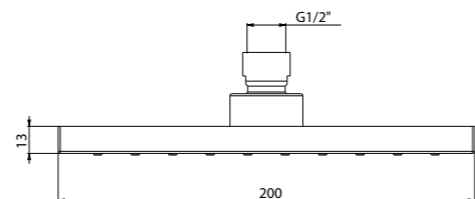

ART. 26598KM

Верхняя квадратная душевая лейка из пластика «тропический дождь», сторона квадрата 200 мм
ABS head shower with raining jet, 200X200mm

21.018 Хром / Chrome
01.093 Матовый чёрный / Matt black