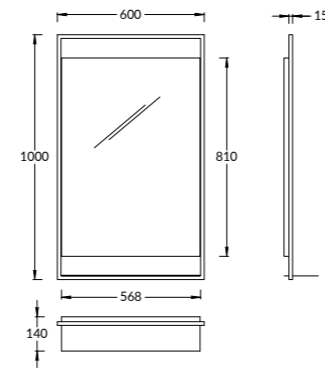

MI.P.120 | MI.P.100 | MI.P.80 | MI.P.60
Панель с зеркалом LED 120x80 см; панель с зеркалом LED 100x80 см;
панель с зеркалом LED 80x80 см; панель с зеркалом LED 60x80 см
mirror led 120x80; mirror led 100x80; mirror led 80x80; mirror led 60x80