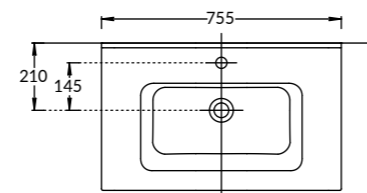

PIANO

**PI.WB.65**  
Раковина PIANO 65 см с крепежом  
PIANO washbasin 65 cm

**PI.WB.85**  
Раковина PIANO 85 см с крепежом  
PIANO washbasin 85 cm

**PI.WB.75**  
Раковина PIANO 75 см с крепежом  
PIANO washbasin 75cm