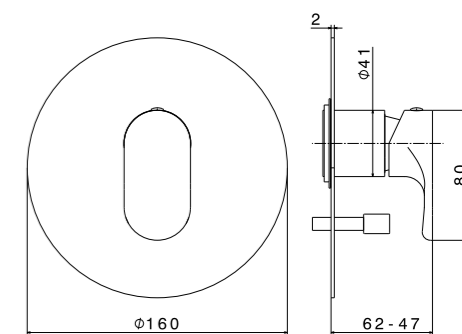

ART. 10862КМ