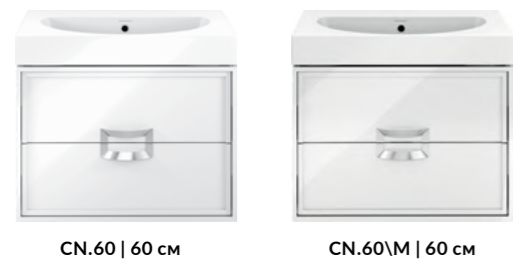

CN.60\M | 60 см

CANALETTO

CN.60 | 60 см