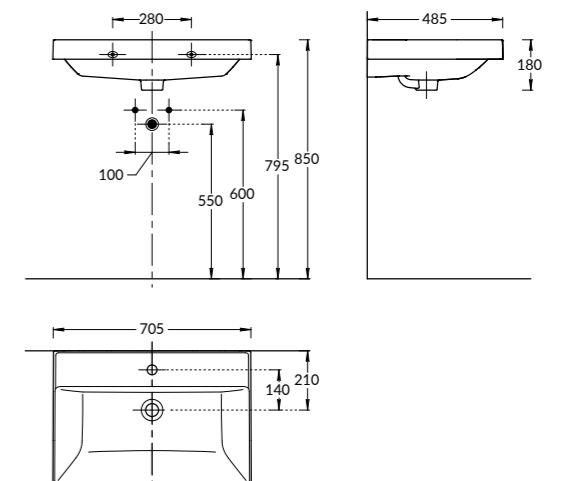

CU.WB.90LH
Раковина CUBO 90 см левая с крепежом
CUBO washbasin left 90 cm