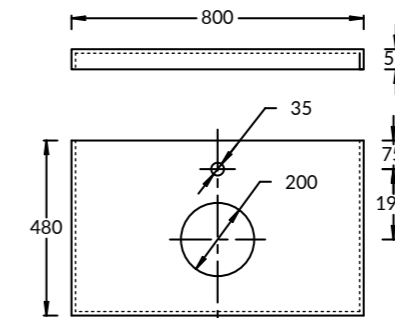

Столешница 60×48 см  
Countertop 60×48 cm

Столешница 80×48 см  
Countertop 80×48 cm

Столешница 100×48 см  
Countertop 100×48 cm

**BUONGIORNO**

**BG.WB.100**  
Раковина BUONGIORNO 100 см  
BUONGIORNO washbasin 100 cm