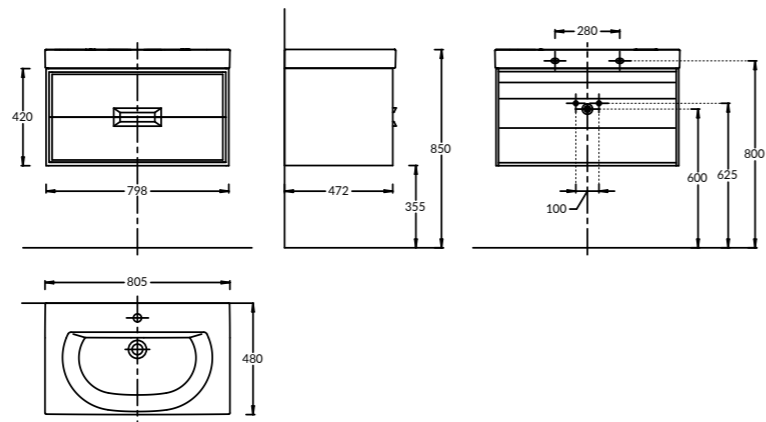

CN.80 | CN.80\M
Тумба CANALETTO, 2 ящика
(подходит для раковин BUONGIORNO)
CANALETTO FURNITURE UNIT, 2 drawers (suit for buongiorno washbasins)