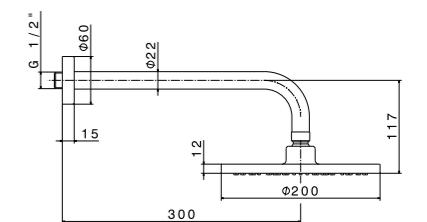

СМЕСИТЕЛИ PIANO ДЛЯ РАКОВИНЫ | WASHBASIN

ART. 69310KM

Однорычажный смеситель для раковины, с 1" 1/4 слива. Соединение 3/8"
Single lever washbasin mixer with 1"1/4 pop-up waste set. 3/8" female connection hoses

21.018 Хром / Chrome

ART. 69315KM

Однорычажный смеситель для раковины, высокий, с установкой на столешницу, без донного клапана. Соединение 3/8"
Single lever mixer, high version for above counter washbasin. Without pop-up waste set. 3/8" female connection hoses

21.018 Хром / Chrome

СМЕСИТЕЛИ ДЛЯ УНИТАЗА | БИДЕ | WC | BIDET

ART. 69325KM

Смеситель однорычажный для биде, с донным клапаном 1" 1/4. Соединение 3/8"
Single lever bidet mixer with 1"1/4 pop-up waste set. 3/8" female connection hoses

21.018 Хром / Chrome

СМЕСИТЕЛЬ ДЛЯ ВАННЫ | BATH GROUP

ART. 69340СКМ

Настенный латунный смеситель для ванны, с держателем душевой лейки, ручным душем из пластика и шлангом из ПВХ.
Complete bath group with fixed shower holder, PVC flexible and ABS hand shower

21.018 Хром / Chrome

ДУШЕВАЯ КОЛОННА ВСТРОЕННОГО МОНТАЖА | WELLNESS

ART. 69370ЕКМ

Встроенный однорычажный смеситель для душа с переключателем на 2 потока, соединение входа и выхода 1/2". Внешняя и внутренняя части
Single lever concealed mixer with two ways out diverter, 1/2" connections

21.018 Хром / Chrome

ART. 69356KM

Душевая стойка длиной 150 см, с подвижным держателем лейки ручного душа из пластика и шлангом из ПВХ. Без выхода для подачи воды
Complete shower set, with ABS hand shower, LL. 150 cm flexible, without wall union

21.018 Хром / Chrome

ART. 2299KM

Вывод для подачи воды. Wall union.

21.018 Хром / Chrome

ART. 69360KM

Верхняя круглая душевая лейка «тропический дождь» с кронштейном и выводом из стены, диаметром 200 мм
Wall head shower with raining jet. Ø 200 mm

21.018 Хром / Chrome