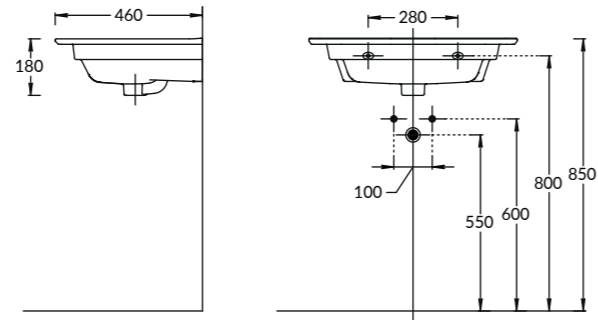

PI.WB.85
Раковина PIANO 85 см с крепежом
PIANO washbasin 85 cm