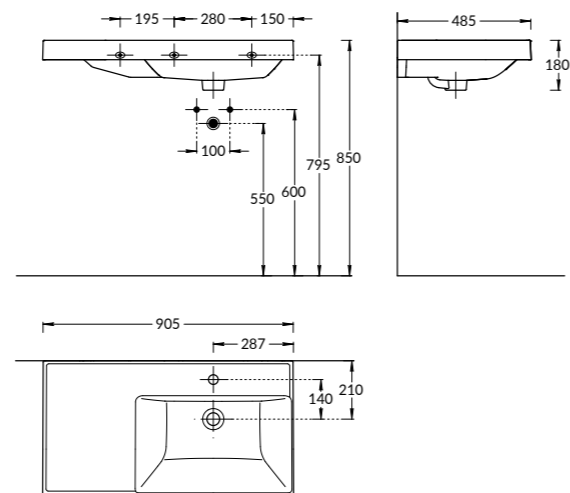

**CU.WB.100**  
Раковина CUBO 100 см с крепежом  
CUBO washbasin 100 cm

**CU.WB.80**  
Раковина CUBO 80 см с крепежом  
CUBO washbasin 80 cm

**CU.WB.90RH**  
Раковина CUBO 90 см правая с крепежом  
CUBO washbasin right 90 cm