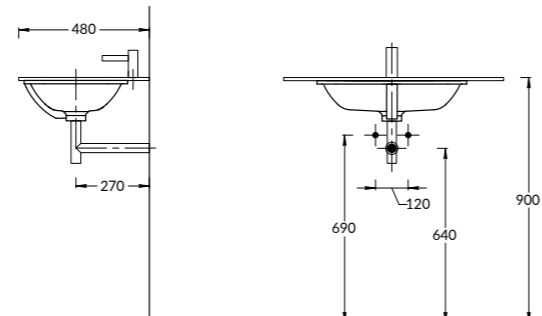

PLR.WBI.55.1
Раковина PLAZA 55 см, встраиваемая сверху
PLAZA semi-recessed washbasin 55 cm