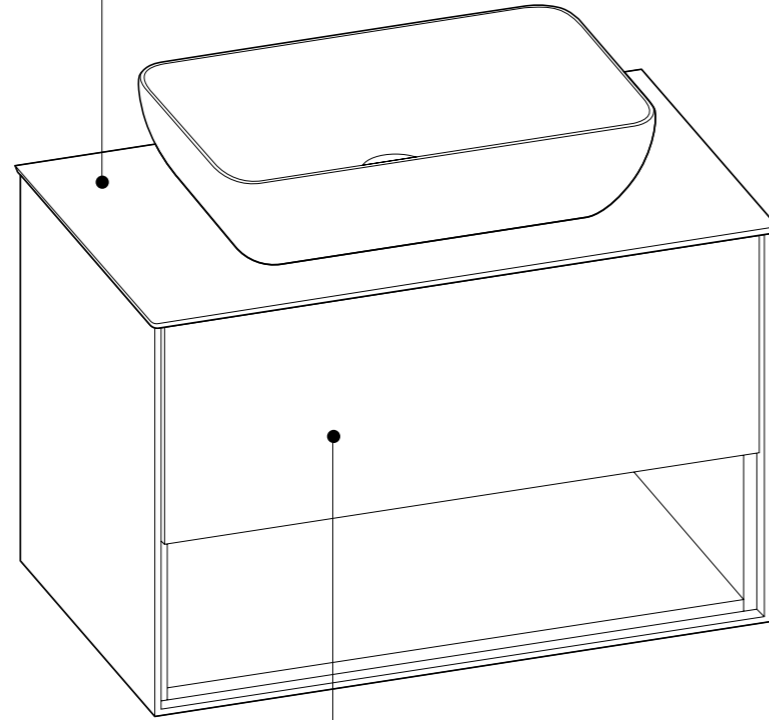

Парк Роз
Rose garden

Риальто тёмный
зелёный
Rialto dark green

Риальто песочный
Rialto sand

Белый гляцевый
White glossy

Дуб Орегон
Oregon oak