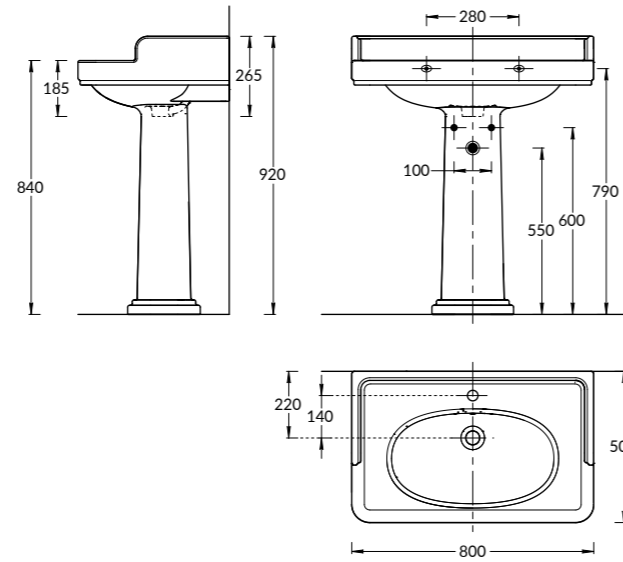

POMPEI

PO.WB.80 / PO.COL.01
Раковина POMPEI 80 см с пьедесталом
POMPEI washbasin 80 cm with pedestal