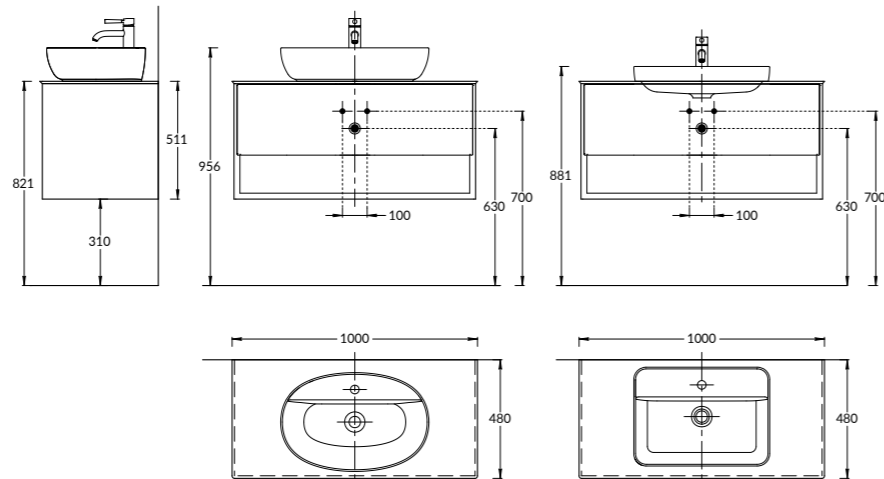

PLAZA MODERN

PL.M.120.3\OAK.O | PL.M.120.3\WHT

Тумба PLAZA Modern подвесная 120 см, 3 ящика, открытие Push, в двух цветах: белый и «дуб Орегон»
PLAZA Modern furniture unit wall hung 120 cm, 3 drawers, opening Push, white and Oregon oak colors.

Тумба PLAZA Modern подвесная 80 см, 1 выдвижной ящик и открытая ниша, в двух цветах: белый и «дуб Орегон», открытие ящика Push.
PLAZA Modern furniture unit wall hung 80 cm, 1 drawer and shelf, in two colors: white and Oregon oak, opening Push.

Тумба PLAZA Modern подвесная 100 см, 1 выдвижной ящик и открытая ниша, в двух цветах: белый и «дуб Орегон», открытие ящика Push
PLAZA Modern furniture unit wall hung 100 cm, 1 drawer and shelf, in two colors: white and Oregon oak, opening Push.

PL.M.80.2\WHT

Тумба PLAZA Modern подвесная 80 см, 2 ящика, открытие Push, цвет белый
PLAZA Modern furniture unit wall hung 80 cm, 2 drawers opening Push, white color.

PL.M.100.2\WHT

Тумба PLAZA Modern подвесная 100 см, 2 ящика, открытие Push, цвет белый
PLAZA Modern furniture unit wall hung 100 cm, 2 drawers opening Push, white color.

Пенал PLAZA Modern подвесной 170, 2 дверцы, белый.
PLAZA Modern tall unit wall hung 170 CM, 2 doors.