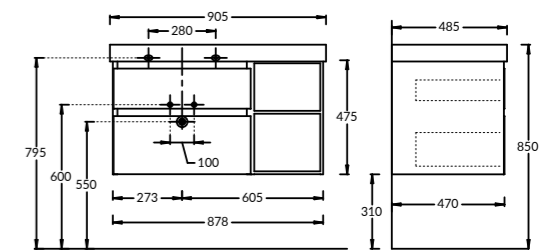

CU.90LH\WHT | CU.90LH\MAL | CU.90LH\LIM

Тумба CUBO 90 см левая, 2 ящика + открытая полка,
цвета: «белый глянец + метц», «мальва + метц», «лимо + метц»
CUBO furniture unit 90 cm left, 2 drawers +metz
colors: "glossy white+metz", "malva+metz", "limo+metz"