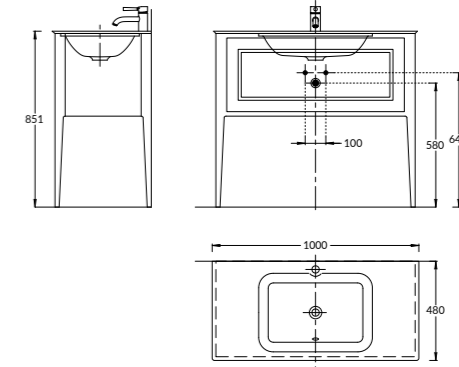

PL.C.100.1+NUT

PL.C.100.1+CAP

Тумба PLAZA Classic напольная 100 см, 1 выдвижной ящик, высота – 840 мм, в трех цветах: белый, «капучино» и «орех»
PLAZA Classic furniture unit for washbasin 100 cm, 1 drawer, h - 840 mm, in three colors: white, capuccino, walnut