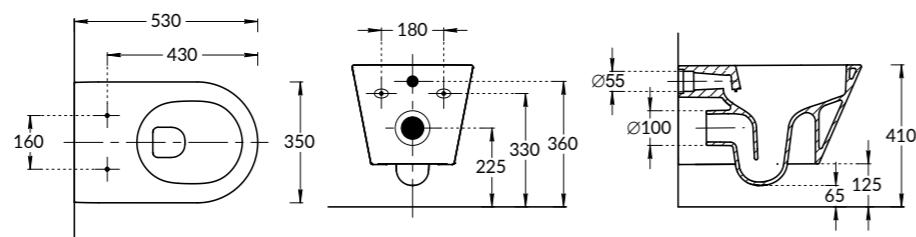

PLM.WC.02  
 PLMR.SEAT.02\WHT

Унитаз PLAZA Modern подвесной безободковый с крепежом  
 Сиденье PLAZA Modern/ BG Slim Soft close + Clip up, цвет белый  
 PLAZA Modern wall hung WC with system Rimless  
 PLAZA Modern duroplast soft close seat cover with clip up for wall hung WC