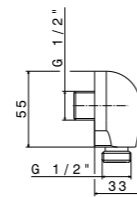

ART. 71028ЕКМ

Встраиваемый однорычажный смеситель для раковины LINEA. Внешняя часть
Built-in single lever LINEA mixer for washbasin, chrome

21.018 Хром / Chrome
01.093 Матовый чёрный / Matt black