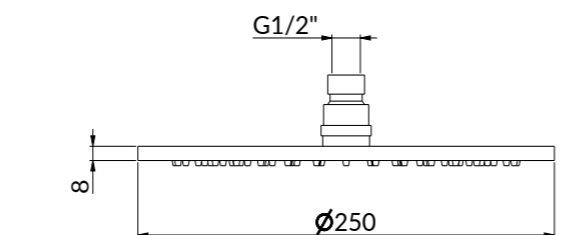

Латунная верхняя круглая душевая лейка «тропический дождь», диаметр – 250 мм
Brass round head shower with raining jet ø 250 mm

21.018 Хром / Chrome
01.093 Матовый чёрный / Matt black
M0.070 Титановый атласный / Titanium satin
M0.071 Золотой атласный / Gold satin