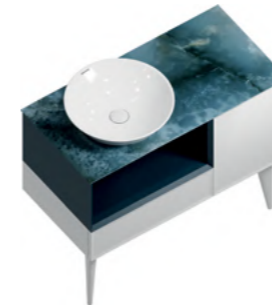

CO.97\LIM

CO.97\GEN