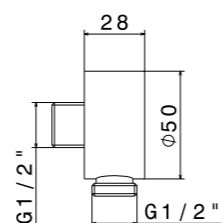

Вывод для подачи воды
Wall union

21.018 Хром / Chrome
01.093 Матовый чёрный / Matt black
M0.070 Титановый атласный / Titanium satin
M0.071 Золотой атласный / Gold satin

ART. 67793КМ