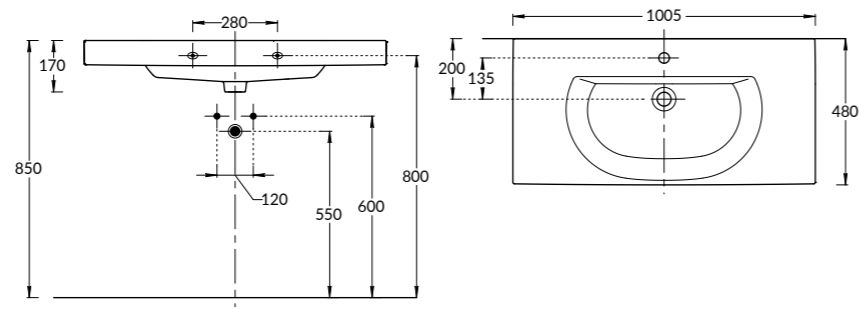

Столешница 60×48 см  
Countertop 60×48 cm

Столешница 80×48 см  
Countertop 80×48 cm

Столешница 100×48 см  
Countertop 100×48 cm

**BUONGIORNO**

**BG.WB.100**  
Раковина BUONGIORNO 100 см  
BUONGIORNO washbasin 100 cm