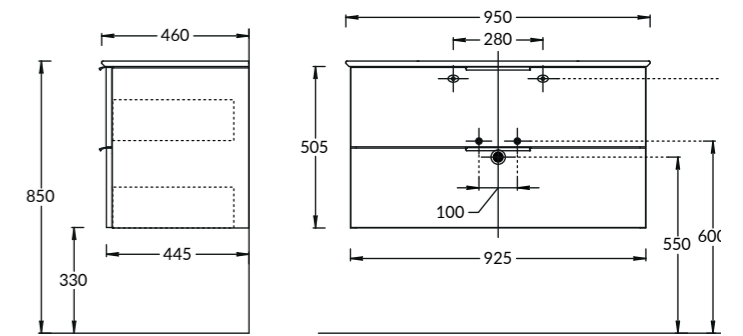

PIANO • LATO

PI.65\WHT | PI.65\OLM

Тумба PIANO 65 см, 2 ящика, цвета: белый глянец, «дымчатый вяз»
PIANO furniture unit 65 cm, 2 drawers colors:
"glossy white", "smoky elm"

PI.85\WHT | PI.85\OLM

Тумба PIANO 85 см, 2 ящика, цвета: белый глянец, «дымчатый вяз»
PIANO furniture unit 85 cm, 2 drawers colors:
"glossy white", "smoky elm"

PI.75\WHT | PI.75\OLM

Тумба PIANO 75 см, 2 ящика, цвета: белый глянец, «дымчатый вяз»
PIANO furniture unit 75 cm, 2 drawers colors:
"glossy white", "smoky elm"

PI.95\WHT | PI.95\OLM

Тумба PIANO 95 см, 2 ящика, цвета: белый глянец, «дымчатый вяз»
PIANO furniture unit 95 cm, 2 drawers colors:
"glossy white", "smoky elm"

LA.WB.50

Раковина LATO накладная 50 см
LATO counter washbasin 50 cm

LA.50\WHT

Тумба LATO 50 см, 1 дверца, цвет: белый глянец
LATO furniture unit 50 cm, 1 door, "glossy white"