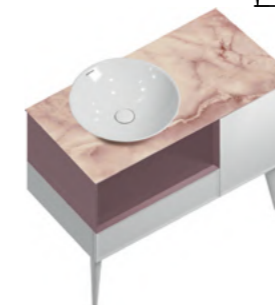

CONO

CO.WBI.44

Раковина CONO 44 см с бортиком, встраиваемая сверху
CONO semi-recessed washbasin 44 cm with step

CO.WB.44

Раковина CONO 44 см без крепежа монтируется на стену (подвесная), необходимо приобрести специальный крепеж
CONO washbasin 44 cm to be installed with wall hung (special fixing needed)

CO.97\MAL

CO.97\GEN | CO.97\MAL | CO.97\LIM

Тумба CONO 97 см, ящик, дверца и открытая полка с LED-подсветкой, белый матовый
Цвета: открытая полка может быть окрашена в цвета «дженциана», «мальва» и «лимо»
CONO furniture unit 97 cm, drawer, door and shelf, white matt
colors: shelf can be painted in colors: "genziana", "malva" and "limo"

CO2.VT278\97 | CO2.1.VT278\97

Столешница CONO Onice розовое 97 см, с отверстием под смеситель или без отверстия под смеситель
CONO countertop 97 cm, color Onice pink with hole for mixer or without hole

CO2.VT277\97 | CO2.1.VT277\97

Столешница CONO Onice синее 97 см, с отверстием под смеситель или без отверстия под смеситель
CONO countertop 97 cm, color Onice blue with hole for mixer or without hole

CO2.VT279\97 | CO2.1.VT279\97

Столешница CONO Onice бежевое 97 см, с отверстием под смеситель или без отверстия под смеситель
CONO countertop 97 cm, color Onice beige with hole for mixer or without hole

CO4.VT279\431

CO4.VT278\431

CO4.VT277\431

Полка
CONO Onice бежевое, розовое или синее 43 см, круглая полка
CONO shelf 43 cm, colors Onice beige, pink, blue

CO4.43\WHT | CO4.43\BLK.M

Полка CONO 43 см, белая или черная матовая
CONO shelf 43 cm white or black matt

CO.44\BLK.M | CO.44\WHT.M

Металлическая структура CONO 44 см, цвета: белый матовый, чёрный матовый
Для этой версии необходима круглая полка
CONO metal construction 44 cm
colors: white matt, black white
For this version the round shelf is needed