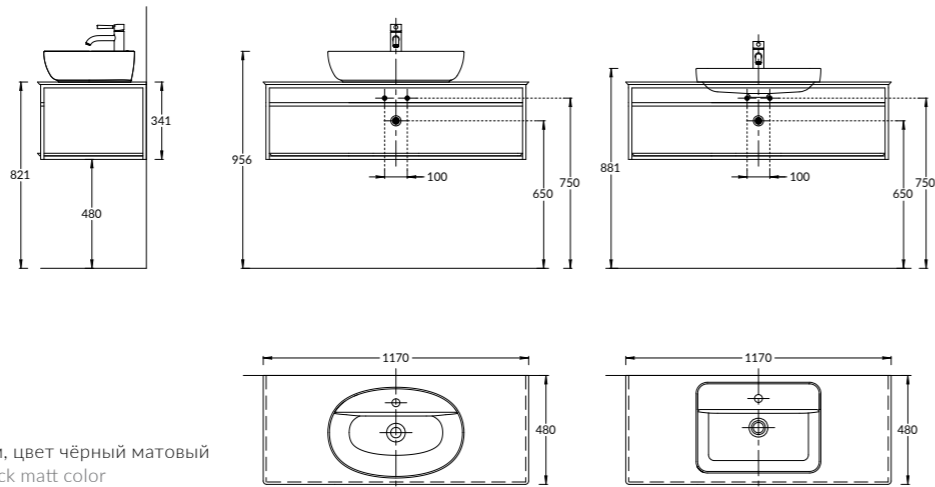

PL.N.120.02\BLK
Метал. структура PLAZA Next подвесная 120 см, цвет чёрный матовый
PLAZA Next metal structure wall hung 120 cm, black matt color