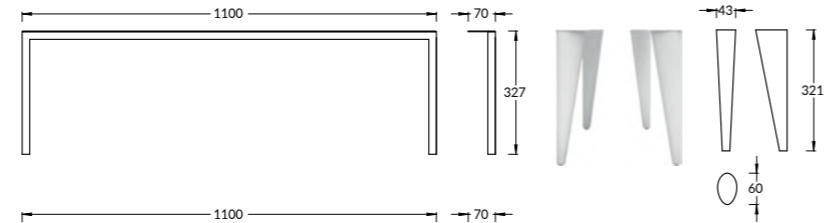

Тумба ATOLLO 110, белая матовая, открытие push
ATOLLO Furniture unit 110, push to open, white matt
Тумба ATOLLO 110, деревянная, открытие push
ATOLLO Furniture unit 110, push to open, color wood
Ножки приобретаются отдельно от тумб
Legs are purchased separately from the furniture units

Ножка ATOLLO 110 высокая
металлическая
ATOLLO 110 high metal leg

ATLG.110\ML

Ножка ATOLLO 110 низкая
металлическая
ATOLLO 110 low metal leg

ATLG.32\CL

Ножка ATOLLO\ CONO классическая
ATOLLO \ CONO classic leg