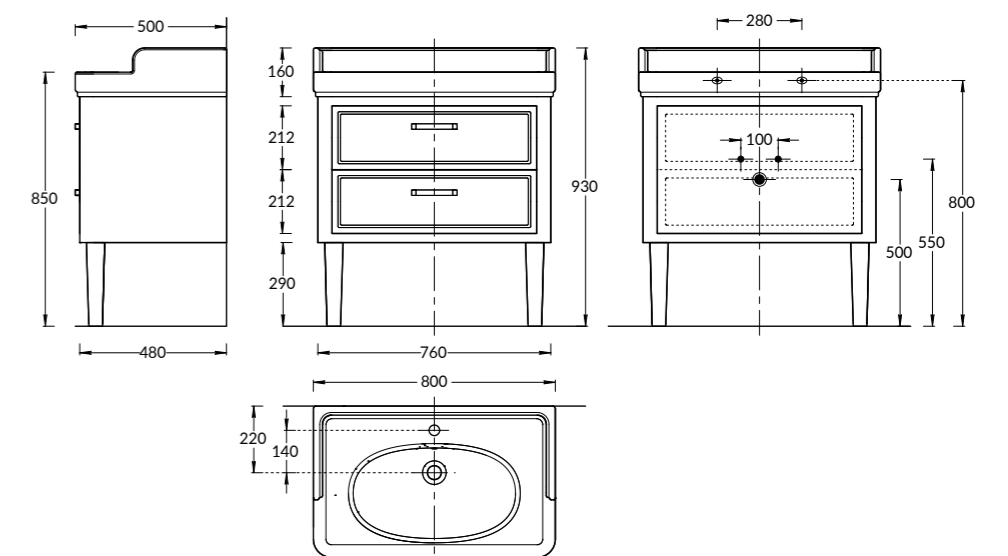

PO.80.2\WHT | PO.80.2\BLK

Тумба POMPEI для раковины 80 см, 2 ящика, цвет: белый или чёрный глянец
POMPEI furniture unit for washbasin 80 cm, 2 drawers, lacquered glossy white or black