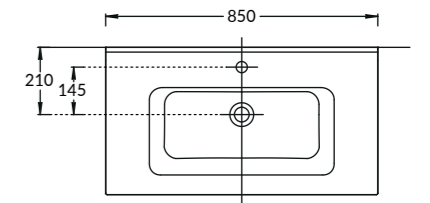

PI.WB.75
Раковина PIANO 75 см с крепежом
PIANO washbasin 75cm