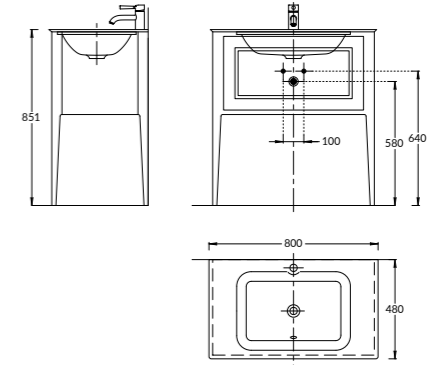

PL.C.80.1+CAP

PL.C.80.1+NUT

Тумба PLAZA Classic напольная 80 см, 1 выдвижной ящик, высота – 840 мм, в трех цветах: белый, «капучино» и «орех»
PLAZA Classic furniture unit for washbasin 80cm, 1 drawer, h - 840 mm, in three colors: white, capuccino, walnut