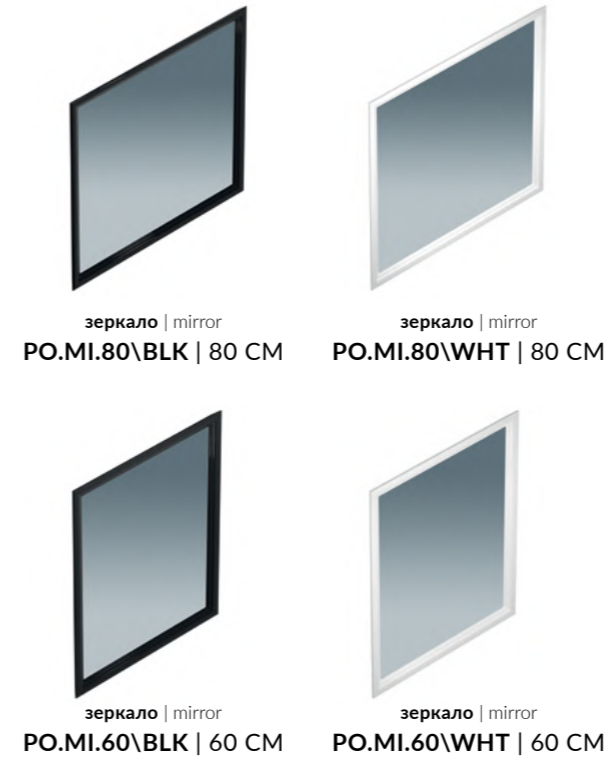

тумба | furniture  
PO.60.2\WHT | 60 CM

тумба | furniture  
PO.80.2\WHT | 80 CM

тумба | furniture  
PO.60.2\BLK | 60 CM

тумба | furniture  
PO.80.2\BLK | 80 CM

В линейку POMPEI для ванной входит стильное прямоугольное зеркало с LED-подсветкой: чтобы включить её, достаточно провести рукой под нижней кромкой. Ширина — 60 или 80 см — скоординирована с раковинами и тумбами. Доступны варианты с рамкой в белом и чёрном цвете.

The POMPEI bathroom range includes a stylish rectangular mirror with LED illumination: you just have to hold your hand under the bottom edge to turn the light on. 60 or 80 cm wide versions are coordinated with washbasins and cabinets. Available with white or black frame.