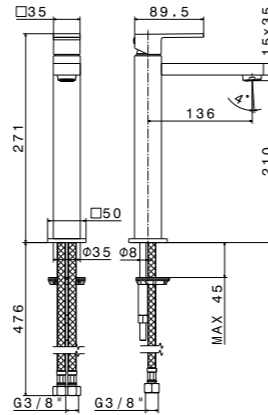

ART. 66415KM

Однорычажный смеситель для раковины, высокий, с установкой на столешницу, без донного клапана. Соединение 3/8"
Single lever faucet, high version for above counter washbasin, without pop-up waste set. 3/8" female connection hoses

21.018 Хром / Chrome
01.093 Матовый чёрный / Matt black