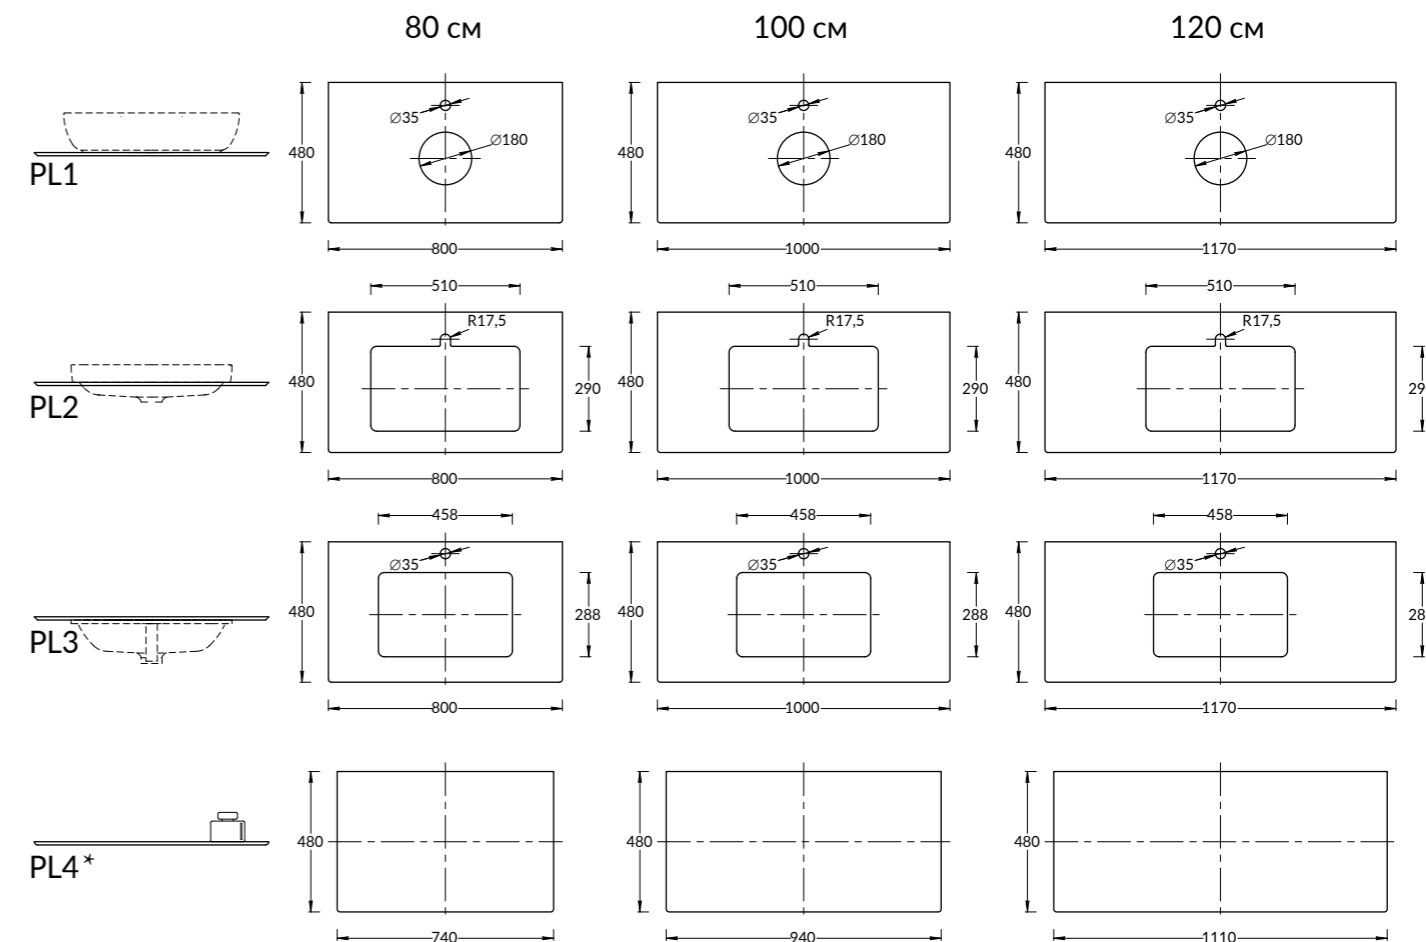

* Столешница версии PL4 подходит только для серии Next, является полкой без отверстий, которая кладется на нижний ярус метал. структуры.
PL4 countertop version suits the Next series only; it is a shelf without holes that is placed onto the lower tier of the metal structure.