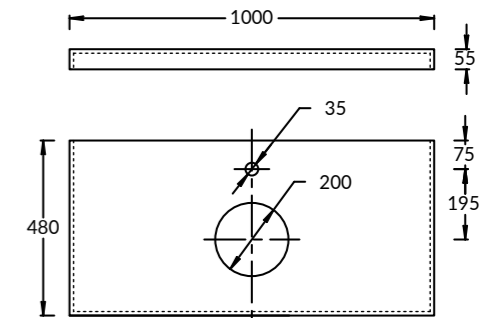

Столешница 100×48 см
Countertop 100×48 cm