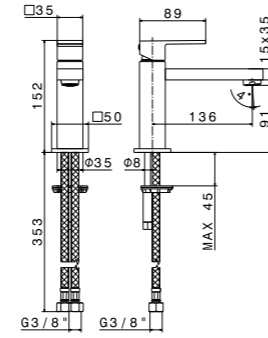

СМЕСИТЕЛИ FUTURA ДЛЯ РАКОВИНЫ | WASHBASIN

ART. 66411KM

Однорычажный смеситель для раковины без донного клапана. Соединение 3/8"
Single lever washbasin faucet without pop-up waste set.
3/8" female connection hoses. Long spout

21.018 Хром / Chrome
01.093 Матовый чёрный / Matt black