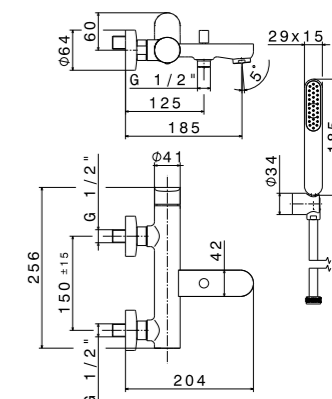

ART. 69440CKM

Настенный латунный смеситель для ванны с держателем душевой лейки, ручным душем из пластика и шлангом из ПВХ
Complete bath group with fixed shower holder, PVC flexible and ABS hand shower

21.018 Хром / Chrome
01.093 Матовый чёрный / Matt black
M0.070 Титановый атласный / Titanium satin
M0.071 Золотой атласный / Gold satin