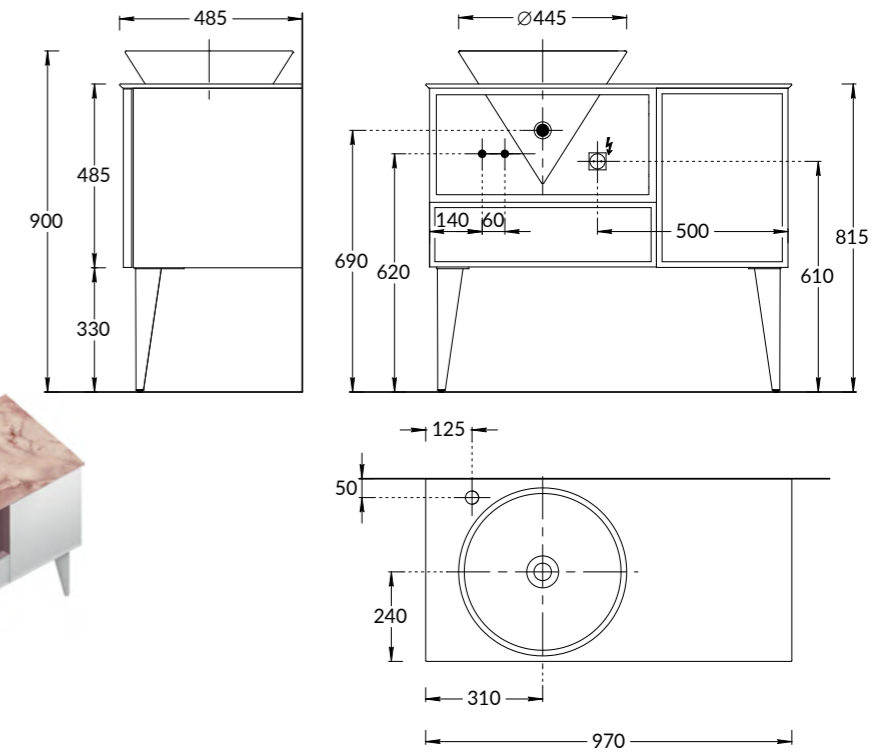

CONO

CO.WBI.44

Раковина CONO 44 см с бортиком, встраиваемая сверху
CONO semi-recessed washbasin 44 cm with step

CO.WB.44

Раковина CONO 44 см без крепежа монтируется на стену (подвесная), необходимо приобрести специальный крепеж
CONO washbasin 44 cm to be installed with wall hung (special fixing needed)

CO.97\GEN | CO.97\MAL | CO.97\LIM

Тумба CONO 97 см, ящик, дверца и открытая полка с LED-подсветкой, белый матовый
Цвета: открытая полка может быть окрашена в цвета «дженциана», «мальва» и «лимо»
CONO furniture unit 97 cm, drawer, door and shelf, white matt
colors: shelf can be painted in colors: "genziana", "malva" and "limo"

CO2.VT278\97 | CO2.1.VT278\97

Столешница CONO Onice розовое 97 см, с отверстием под смеситель или без отверстия под смеситель
CONO countertop 97 cm, color Onice pink with hole for mixer or without hole

CO2.VT277\97 | CO2.1.VT277\97

Столешница CONO Onice синее 97 см, с отверстием под смеситель или без отверстия под смеситель
CONO countertop 97 cm, color Onice blue with hole for mixer or without hole

CO2.VT279\97 | CO2.1.VT279\97

Столешница CONO Onice бежевое 97 см, с отверстием под смеситель или без отверстия под смеситель
CONO countertop 97 cm, color Onice beige with hole for mixer or without hole

CO4.VT279\431

CO4.VT278\431

CO4.VT277\431

Полка
CONO Onice бежевое, розовое или синее 43 см, круглая полка
CONO shelf 43 cm, colors Onice beige, pink, blue

CO4.43\WHT | CO4.43\BLK.M

Полка CONO 43 см, белая или черная матовая
CONO shelf 43 cm white or black matt

CO.44\BLK.M | CO.44\WHT.M

Металлическая структура CONO 44 см, цвета: белый матовый, чёрный матовый
Для этой версии необходима круглая полка
CONO metal construction 44 cm
colors: white matt, black white
For this version the round shelf is needed

CO.44\BLK.M + CO4.43\BLK.M