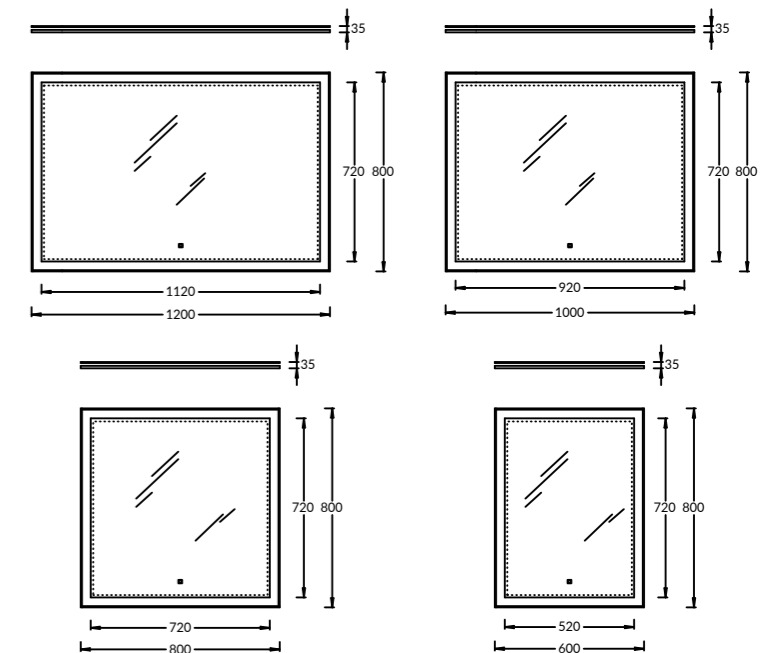

PL.C.MI.65\WHT | PL.C.MI.65\CAP | PL.C.MI.65\NUT
Панель с зеркалом PLAZA Classic 65 см в трех цветах: белый, «капучино» и «орех»
PLAZA Classic mirror 65 cm in three colors: white, cappuccino and nut