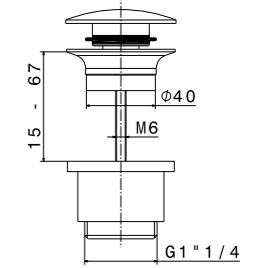

ART. 230KM

1 1/4" донный клапан «клик-кляк». Н. мин. – 15 мм, макс – 67 мм
1 1/4" press-button drain. H. min 15 mm - max 67 mm

21.018 Хром / Chrome
01.093 Матовый чёрный / Matt black