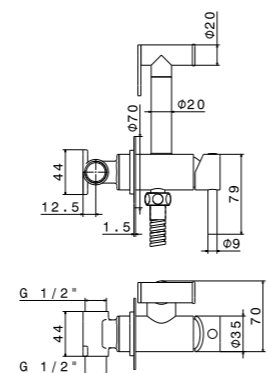

ART. 27720KM

Гигиенический душ в комплекте со смесителем (регулировка напора и температуры воды) и ручным душем с запорным клапаном
WC/bidet faucet (open, close and mix the temperature of water) with integrated hand shower set, minimal design handle with stop and flexible

21.018 Хром / Chrome
01.093 Матовый чёрный / Matt black