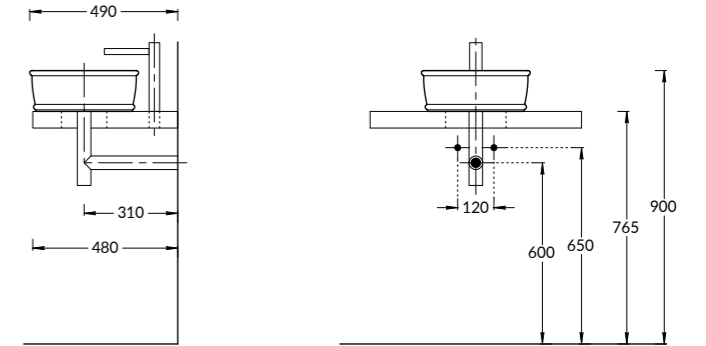

Унитаз BUONGIORNO безободковый. Сиденье PLAZA Modern/ BG Slim Soft close + Clip up, белый
Бачок BUONGIORNO с механизмом Geberit
BUONGIORNO close coupled WC rimless. PLAZA Modern / BG seat cover Slim Soft close + Clip up, white
BUONGIORNO toilet tank with Geberit mechanism

Унитаз напольный BUONGIORNO PRO. Сиденье BUONGIORNO PRO Slim soft close, белый
Бачок для унитаза BUONGIORNO PRO с механизмом Geberit
BUONGIORNO PRO close coupled WC. BUONGIORNO PRO seat cover Slim soft close, white
BUONGIORNO PRO toilet tank with Geberit mechanism

Унитаз подвесной BUONGIORNO PRO. Сиденье BUONGIORNO PRO Slim soft close, белый
BUONGIORNO PRO wall hung WC. BUONGIORNO PRO seat cover Slim soft close, white