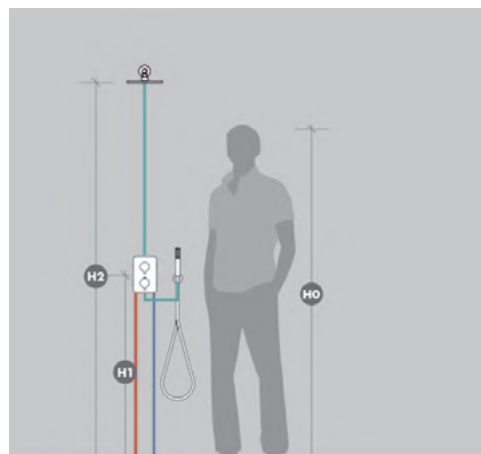

УПРАВЛЕНИЕ
CONTROLS

РАЗЛИЧНЫЕ ИСТОЧНИКИ
DIFFERENT OUTLETS

	Смеситель для душа Concealed faucet	Верхний душ Head shower	Ручной душ Hand shower
Вариант 1	69470ЕКМ + 10862КМ	67793КМ	69456КМ + 2299КМ
Вариант 2	67638ЕКМ + 27886КМ	67793КМ	69456КМ + 2299КМ
	H0	H1	H2
	160 170 180 190	105 110 115 120	200 210 220 230

ART. 69456KM

Душевая стойка длиной 150 см с подвижным держателем лейки ручного душа из пластика и шлангом из ПВХ. Без выхода для подачи воды
Complete shower set, with ABS hand shower, LL. 150 cm flexible, without wall union

21.018 Хром / Chrome
01.093 Матовый чёрный / Matt black
M0.070 Титановый атласный / Titanium satin
M0.071 Золотой атласный / Gold satin

ART. 2299КМ

Вывод для подачи воды
Wall union

21.018 Хром / Chrome
01.093 Матовый чёрный / Matt black
M0.070 Титановый атласный / Titanium satin
M0.071 Золотой атласный / Gold satin

Латунная верхняя круглая душевая лейка «тропический дождь» с кронштейном и выводом из стены, диаметр – 200 мм
Brass wall head shower with raining jet. Ø 200 mm.

Данная позиция продается только из остатков на складе – уточняйте наличие
This item is sold only from balances in stock – check availability

Латунный кронштейн, длиной 350 мм для верхнего душа из стены длиной 300 мм
Brass round wall-mounted shower arm L=350 mm

Латунная верхняя круглая душевая лейка «тропический дождь», диаметр – 250 мм
Brass round head shower with raining jet ø 250 mm

21.018 Хром / Chrome
01.093 Матовый чёрный / Matt black
M0.070 Титановый атласный / Titanium satin
M0.071 Золотой атласный / Gold satin

ART. 69470ЕКМ

Встроенный однорычажный смеситель для душа с переключателем на 2 потока, соединение входа и выхода 1/2". Внешняя часть
Single lever concealed faucet with two ways out diverter, 1/2" connections