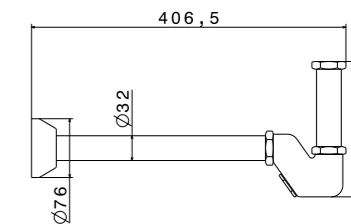

### ART. 212KM

Сифон для раковины с декоративной накладкой, 1"1/4, длина – 250 мм, диаметр – 32 мм  
Trap 1"1/4 for washbasin, back plug, 250 mm pipe with 32 mm. Dia

**21.018** Хром / Chrome  
**31.023** Потертая бронза / Brushed bronze