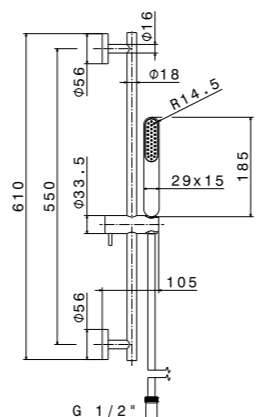

Душевая стойка длиной 150 см с подвижным держателем лейки ручного душа из пластика и шлангом из ПВХ. Без выхода для подачи воды
Complete shower set, with ABS hand shower, LL. 150 cm flexible, without wall union

21.018 Хром / Chrome
01.093 Матовый чёрный / Matt black
M0.070 Титановый атласный / Titanium satin
M0.071 Золотой атласный / Gold satin

ART. 2299КМ