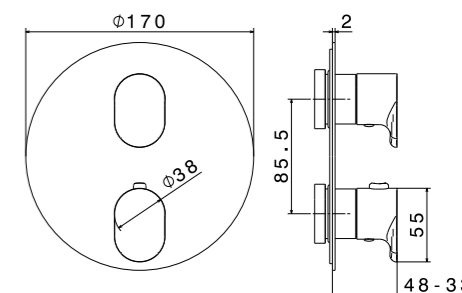

Встраиваемый термостатический смеситель для душа с регулировкой температуры, запорным клапаном и регулировкой напора воды. Соединение 3/4" (вход и выход) с переходником на 1/2". Внешняя часть 2 ways out Thermostatic concealed faucet, with one handle for temperature control and one handle diverter with flow regulator with stop
3/4" inlets with adapter to 1/2". 1/2" outlets

21.018 Хром / Chrome
01.093 Матовый чёрный / Matt black
M0.070 Титановый атласный / Titanium satin
M0.071 Золотой атласный / Gold satin

ART. 27886КМ