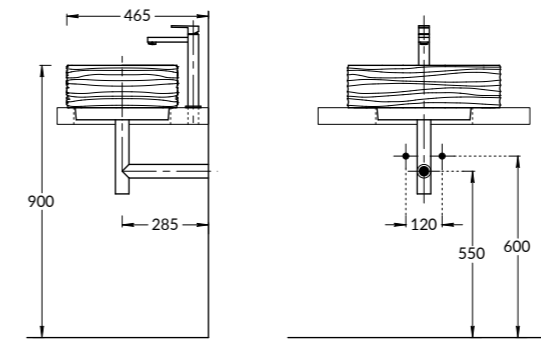

ВАРИАНТЫ УСТАНОВКИ РАКОВИНЫ