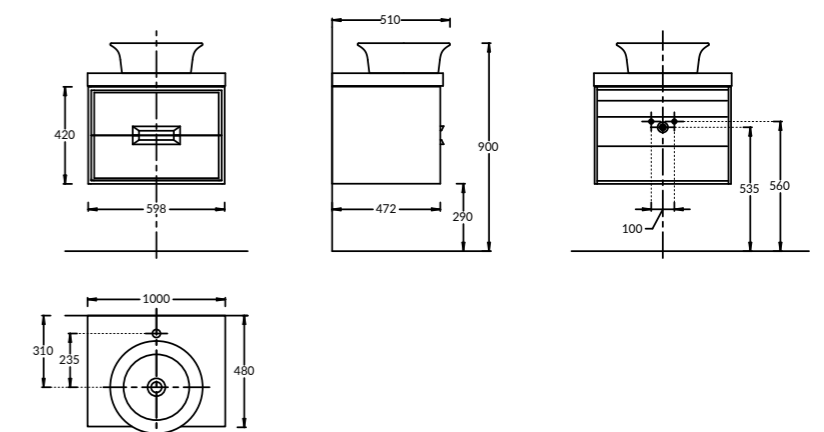

CN.60 | CN.60\M

Тумба CANALETTO, 2 ящика
(подходит для раковин BUONGIORNO)
CANALETTO FURNITURE UNIT, 2 drawers
(suit for buongiorno washbasins)