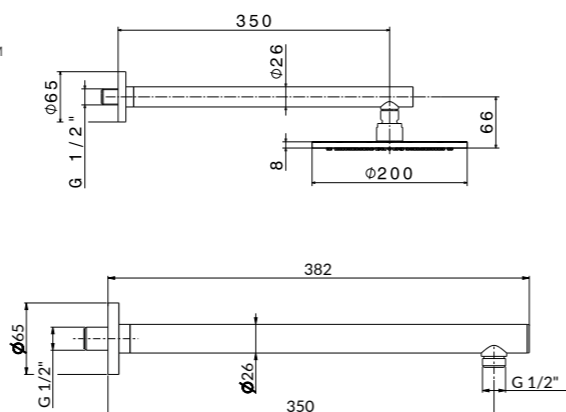

Латунная верхняя круглая душевая лейка «тропический дождь» с кронштейном и выводом из стены, диаметр – 200 мм
Brass wall head shower with raining jet. Ø 200 mm.

Данная позиция продается только из остатков на складе – уточняйте наличие
This item is sold only from balances in stock – check availability