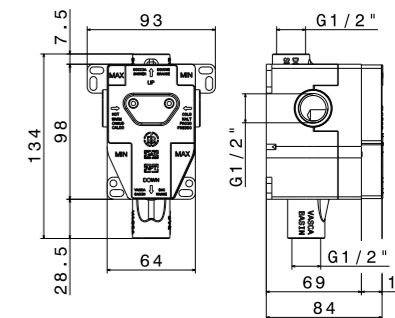

ART. 10862KM

Универсальная внутренняя часть для смесителя на два потока для душа
Universal concealed body for single lever bath/shower faucet with automatic diverter