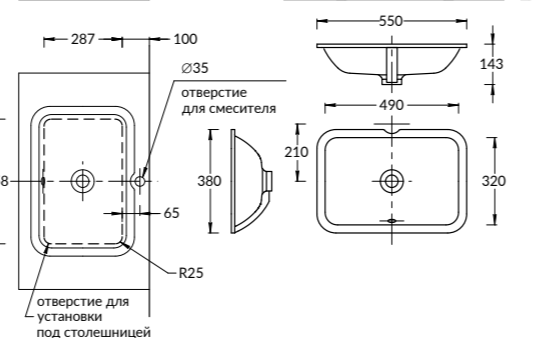

PLR.WBI.55.1
Раковина PLAZA 55 см, встраиваемая сверху
PLAZA semi-recessed washbasin 55 cm