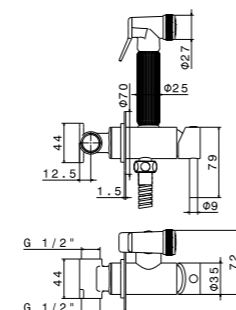

СМЕСИТЕЛИ MUSE ДЛЯ РАКОВИНЫ | WASHBASIN

ART. 9125KM

Смеситель для раковины на одно отверстие, с низким изливом, с донным клапаном, соединение F3/8" (соединительные шланги) и 1" 1/4 слива
Single hole washbasin group with short spout, 3/8" female connecting hoses and 1" 1/4 pop-up waste set

21.018 Хром / Chrome
31.023 Потертая бронза / Brushed bronze

ТЕХНИЧЕСКИЕ АКСЕССУАРЫ | TECHNICAL ACCESSORIES

ART. 212KM

Сифон для раковины с декоративной накладкой, 1"1/4, длина – 250 мм, диаметр – 32 мм
Trap 1"1/4 for washbasin, back plug, 250 mm pipe with 32 mm. Dia

21.018 Хром / Chrome
31.023 Потертая бронза / Brushed bronze

art. 230KM

1"1/4 донный клапан «клик-клак». Н. мин. – 15 мм, макс – 67 мм
1" 1/4 press-button drain. H. min 15 mm - max 67 mm

21.018 Хром / Chrome
31.023 Потертая бронза / Brushed bronze

СМЕСИТЕЛИ ДЛЯ УНИТАЗА | БИДЕ | WC | BIDET

ART. 9130KM

Смеситель однорычажный для биде с донным клапаном 1"1/4. Соединение 3/8" Monobloc bidet group with 1"1/4 pop-up waste set. 3/8" female connection hoses

21.018 Хром / Chrome
31.023 Потертая бронза / Brushed bronze

СМЕСИТЕЛЬ ДЛЯ ВАННЫ | BATH GROUP

ART. 9135KM

Настенный смеситель для ванны с переключателем, гибким шлангом длиной 150 см и душевой лейкой
Exposed bath group with automatic diverter, hand shower and 150-cm. flexible

21.018 Хром / Chrome
31.023 Потертая бронза / Brushed bronze

ДУШЕВАЯ КОЛОННА ВНЕШНЕГО МОНТАЖА | WELLNESS OUTSIDE

ART. 27721KM

Гигиенический душ в комплекте со смесителем (регулировка напора и температуры воды) и ручным душем с запорным клапаном
WC/bidet faucet (open, close and mix the temperature of water) with integrated hand shower set, minimal design handle with stop and flexible

21.018 Хром / Chrome

ART. 9154KM