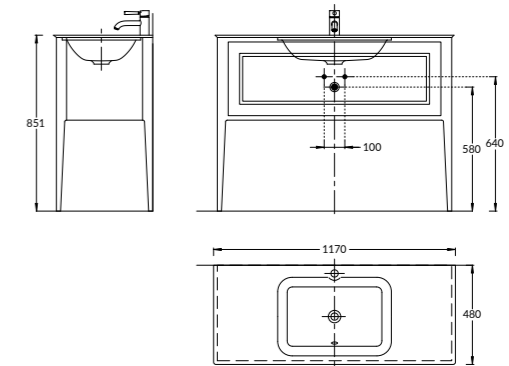

PL.C.120.1+NUT

PL.C.120.1+CAP

Тумба PLAZA Classic напольная 120 см, 1 выдвижной ящик, высота – 840 мм, в трех цветах: белый, «капучино» и «орех»
PLAZA Classic furniture unit for washbasin 120 cm, 1 drawer, h - 840 mm, in three colors: white, capuccino, walnut