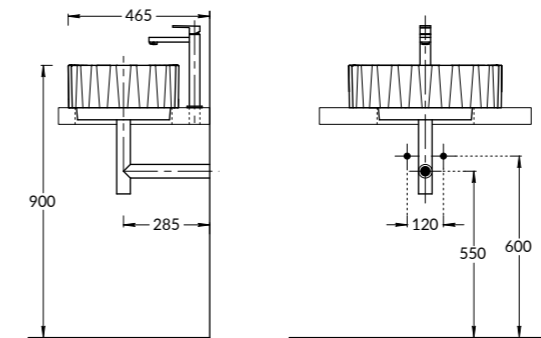

Тумба ATOLLO 110, белая матовая, открытие push
ATOLLO Furniture unit 110, push to open, white matt
Тумба ATOLLO 110, деревянная, открытие push
ATOLLO Furniture unit 110, push to open, color wood
Ножки приобретаются отдельно от тумб
Legs are purchased separately from the furniture units

Ножка ATOLLO 110 высокая
металлическая
ATOLLO 110 high metal leg

ATLG.110\ML

Ножка ATOLLO 110 низкая
металлическая
ATOLLO 110 low metal leg

Ножка ATOLLO\ CONO классическая
ATOLLO \ CONO classic leg

Тумба ATOLLO 80, белая матовая, открытие push
ATOLLO Furniture unit 80, push to open, white matt
Тумба ATOLLO 80, деревянная, открытие push
ATOLLO Furniture unit 80, push to open, color wood
Ножки приобретаются отдельно от тумб
Legs are purchased separately from the furniture units

Ножка ATOLLO 80 высокая
металлическая
ATOLLO 80 high metal leg

ATLG.80\ML

Ножка ATOLLO 80 низкая
металлическая
ATOLLO 80 low metal leg

Ножка ATOLLO\ CONO классическая
ATOLLO \ CONO classic leg

ATRL.30\M

Держатель для полотенца ATOLLO
ATOLLO Towel holder

Раковина CONCHIGLIA
черная матовая 50 см
CONCHIGLIA counter
washbasin black matt 50 cm

Раковина CONCHIGLIA
песочная матовая 50 см
CONCHIGLIA counter
washbasin sand matt 50 cm

Раковина CONCHIGLIA
мальва матовая 50 см
CONCHIGLIA counter
washbasin malva matt 50 cm

Раковина CONCHIGLIA
белая глянцевая 50 см
CONCHIGLIA counter
washbasin white gloss 50 cm

Раковина CONCHIGLIA
белая матовая 50 см
CONCHIGLIA counter
washbasin white matt 50 cm

Донный клапан
с цветными раковинами
в комплекте
Valve include
with colored washbasins

отверстие для установки
раковины на столешнице

ВАРИАНТЫ УСТАНОВКИ РАКОВИНЫ