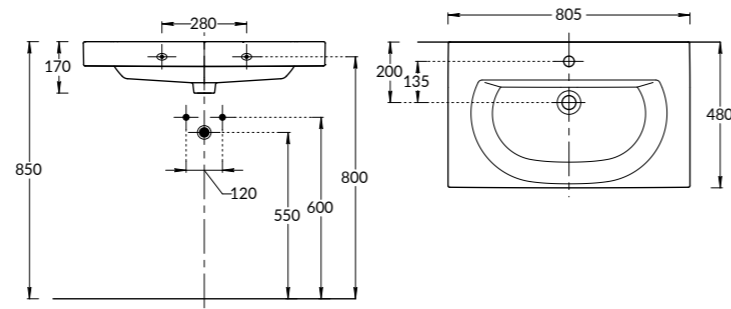

Столешница 60×48 см  
Countertop 60×48 cm

Столешница 80×48 см  
Countertop 80×48 cm

Столешница 100×48 см  
Countertop 100×48 cm

**BUONGIORNO**

**BG.WB.100**  
Раковина BUONGIORNO 100 см  
BUONGIORNO washbasin 100 cm