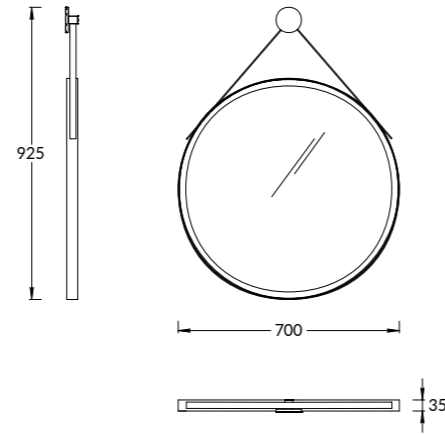

**CO.MI.70\WHT | CO.MI.70\BLK**  
Зеркало CONO 70 см, круглое белое  
Зеркало CONO 70 см, круглое черное  
CONO mirror 70 cm, round white  
CONO mirror 70 cm, round black

**PO.MI.80\WHT | PO.MI.80\BLK**  
Зеркало POMPEI 80 см с дюралайтовой подсветкой  
Цвет: белый или чёрный  
POMPEI mirror with LED light, lacquered glossy white or black