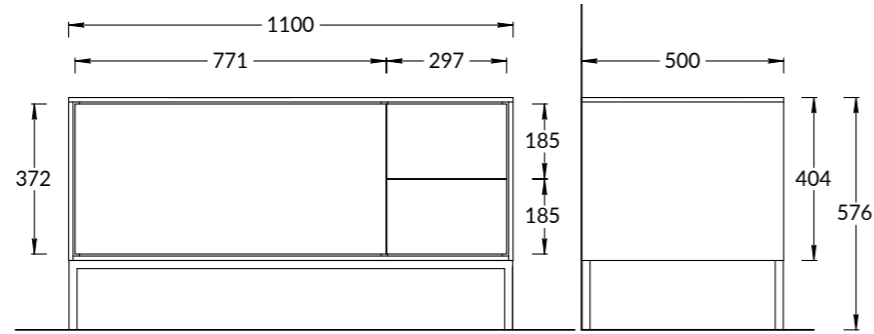

AT.110\WHT.M

AT.110\WD

ATLG.110\MH

ATLG.110\ML

**AT.110\WHT.M | AT.110\WD**

Тумба ATOLLO 110, белая матовая, открытие push  
ATOLLO Furniture unit 110, push to open, white matt  
Тумба ATOLLO 110, деревянная, открытие push  
ATOLLO Furniture unit 110, push to open, color wood  
Ножки приобретаются отдельно от тумб  
Legs are purchased separately from the furniture units