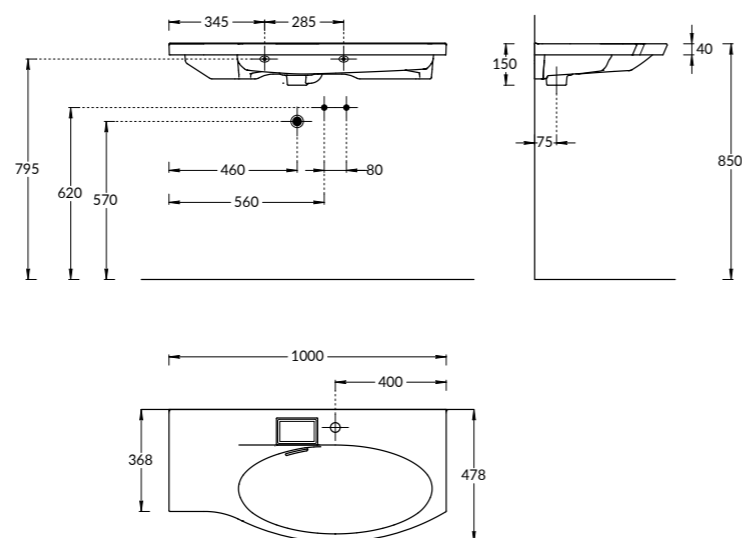

RV.WB.100RH
Раковина RIVA накладная 100 см
с правым расположением чаши
с отверстием под смеситель
RIVA counter washbasin 100 cm
with right bowl position
with a hole for the faucet