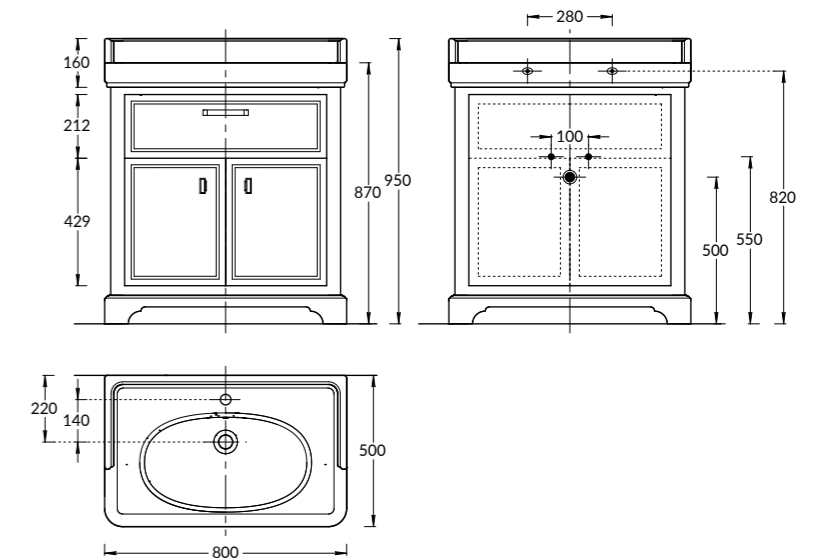

PO.80.1\WHT
Тумба POMPEI для раковины 80 см, 1 ящик, 2 дверцы, цвет: белый глянец
POMPEI furniture unit for washbasin 80 cm, 1 drawer, 2 doors, lacquered glossy white