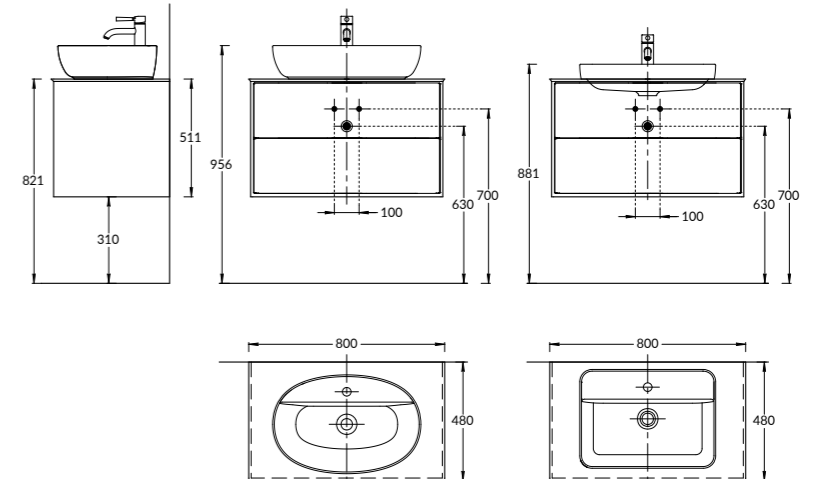

PL.M.80.2\WHT

Тумба PLAZA Modern подвесная 80 см, 2 ящика, открытие Push, цвет белый
PLAZA Modern furniture unit wall hung 80 cm, 2 drawers opening Push, white color.