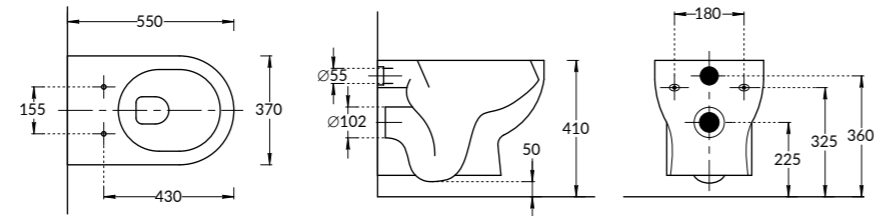

Унитаз подвесной BUONGIORNO PRO. Сиденье BUONGIORNO PRO Slim soft close, белый
BUONGIORNO PRO wall hung WC. BUONGIORNO PRO seat cover Slim soft close, white