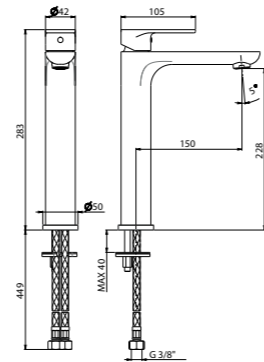

СМЕСИТЕЛИ PIANO ДЛЯ РАКОВИНЫ | WASHBASIN

ART. 69310KM

Однорычажный смеситель для раковины, с 1" 1/4 слива. Соединение 3/8"
Single lever washbasin mixer with 1"1/4 pop-up waste set. 3/8" female connection hoses

21.018 Хром / Chrome

ART. 69315KM

Однорычажный смеситель для раковины, высокий, с установкой на столешницу, без донного клапана. Соединение 3/8"
Single lever mixer, high version for above counter washbasin. Without pop-up waste set. 3/8" female connection hoses

21.018 Хром / Chrome

СМЕСИТЕЛИ ДЛЯ УНИТАЗА | БИДЕ | WC | BIDET

ART. 69325KM

Смеситель однорычажный для биде, с донным клапаном 1" 1/4. Соединение 3/8"
Single lever bidet mixer with 1"1/4 pop-up waste set. 3/8" female connection hoses

21.018 Хром / Chrome

СМЕСИТЕЛЬ ДЛЯ ВАННЫ | BATH GROUP

ART. 69340СКМ

Настенный латунный смеситель для ванны, с держателем душевой лейки, ручным душем из пластика и шлангом из ПВХ.
Complete bath group with fixed shower holder, PVC flexible and ABS hand shower

21.018 Хром / Chrome

ДУШЕВАЯ КОЛОННА ВСТРОЕННОГО МОНТАЖА | WELLNESS

ART. 69370ЕКМ

Встроенный однорычажный смеситель для душа с переключателем на 2 потока, соединение входа и выхода 1/2". Внешняя и внутренняя части
Single lever concealed mixer with two ways out diverter, 1/2" connections

21.018 Хром / Chrome

ART. 69356KM

Душевая стойка длиной 150 см, с подвижным держателем лейки ручного душа из пластика и шлангом из ПВХ. Без выхода для подачи воды
Complete shower set, with ABS hand shower, LL. 150 cm flexible, without wall union

21.018 Хром / Chrome

ART. 2299KM

Вывод для подачи воды. Wall union.

21.018 Хром / Chrome

ART. 69360KM

Верхняя круглая душевая лейка «тропический дождь» с кронштейном и выводом из стены, диаметром 200 мм
Wall head shower with raining jet. Ø 200 mm

21.018 Хром / Chrome