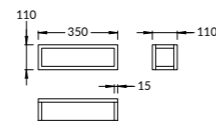

PL.N.SH.35\BLK
Полка PLAZA Next металлическая с крышкой 35 см чёрный матовый
PLAZA Next METAL SHELF WITH COVER 35 cm, matt black