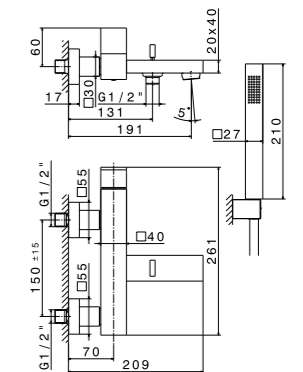

ART. 66440CKM

Настенный латунный смеситель для ванны с держателем душевой лейки, ручным душем из пластика и шлангом из ПВХ
Complete bath group with fixed shower holder, PVC flexible and ABS hand shower

21.018 Хром / Chrome
01.093 Матовый чёрный / Matt black