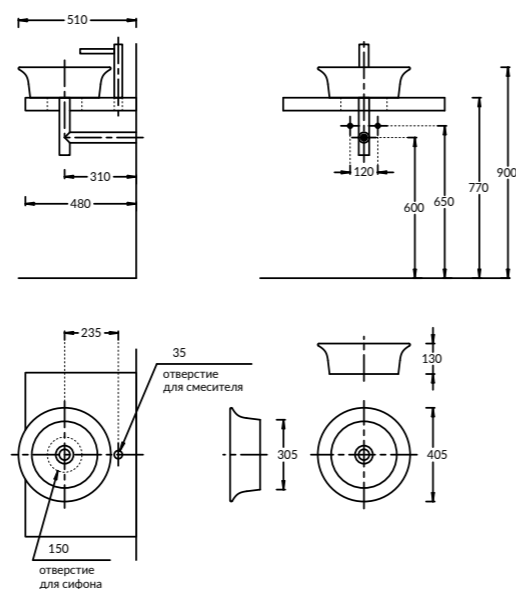

Раковина CANALETTO 60×47 см  
CANALETTO washbasin 60×47 cm

CN.WB.40\WHT

CN.WB.40\BLK.M

CN.WB.40\WHT | CN.WB.40\BLK.M

Раковина CANALETTO 40×40 см, цвета: белый глянец и чёрный матовый  
CANALETTO washbasin 40×40 cm, white gloss and matt black