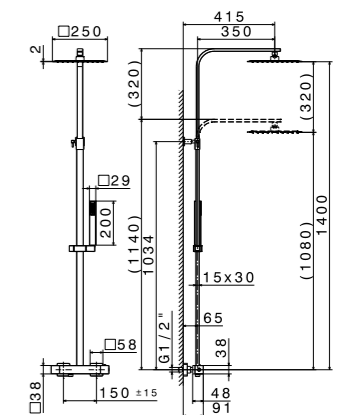

ДУШЕВАЯ КОЛОННА ВНЕШНЕГО МОНТАЖА | WELLNESS OUTSIDE

ART. 61158KM

Душевая колонна с термостатическим смесителем в комплекте с переключателем потоков, квадратной верхней одноструйной душевой лейкой из нержавеющей стали, с ручным душем и шлангом из ПВХ
Shower pillar with exposed thermostatic faucet complete of diverter, stainless steel head shower and ABS single-jet hand shower set

21.018 Хром / Chrome
01.093 Матовый чёрный / Matt black