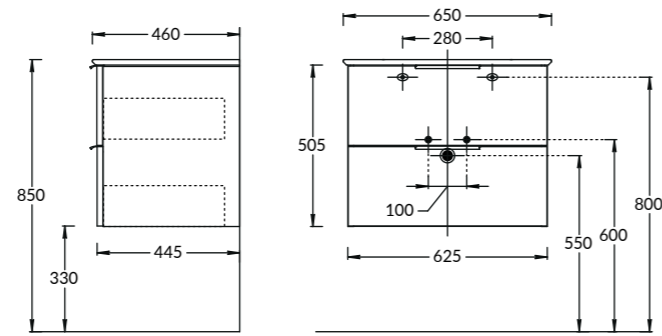

PIANO • LATO