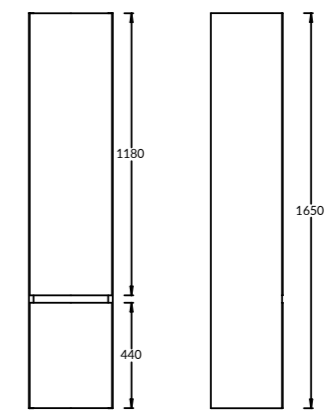

CU.165RH\WHT | CU.165LH\WHT | CU.165RH\MAL | CU.165LH\MAL | CU.165RH\LIM | CU.165LH\LIM

Тумба CUBO 90 см левая, 2 ящика + открытая полка,
цвета: «белый глянец + метц», «мальва + метц», «лимо + метц»
CUBO furniture unit 90 cm left, 2 drawers +metz
colors: "glossy white+metz", "malva+metz", "limo+metz"