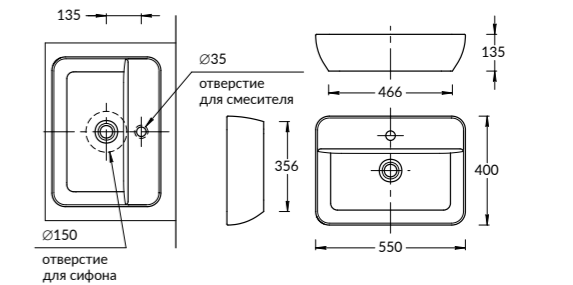

PLR.WBU.55
Раковина PLAZA 55 см, встраиваемая снизу
PLAZA under-counter washbasin 55 cm