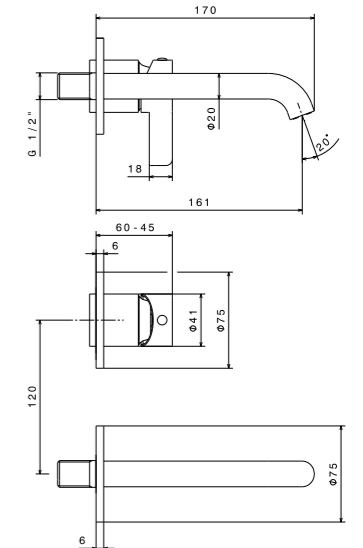

Вывод для подачи воды
Wall union.

21.018 Хром / Chrome
31.023 Потертая бронза / Brushed bronze

Встраиваемый однорычажный смеситель для раковины LINEA. Внешняя часть
Built-in single lever LINEA mixer for washbasin, chrome

21.018 Хром / Chrome
01.093 Матовый чёрный / Matt black