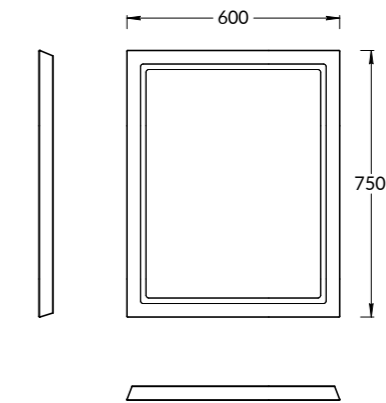

CONO • PLAZA • POMPEI

MI.P.120 | MI.P.100 | MI.P.80 | MI.P.60
Панель с зеркалом LED 120x80 см; панель с зеркалом LED 100x80 см;
панель с зеркалом LED 80x80 см; панель с зеркалом LED 60x80 см
mirror led 120x80; mirror led 100x80; mirror led 80x80; mirror led 60x80