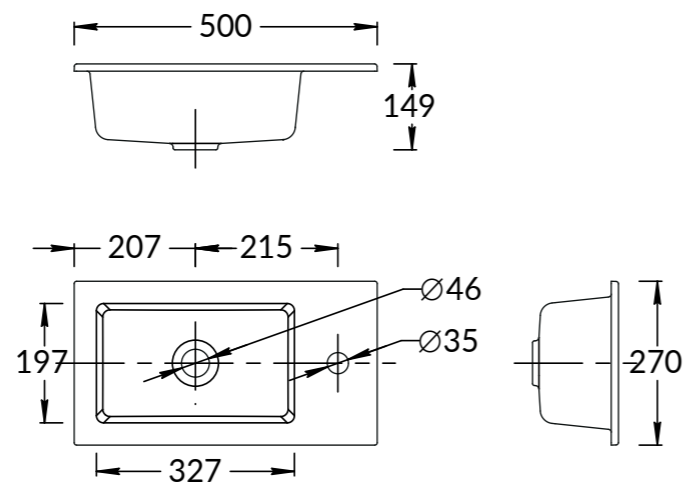

Тумба PIANO 75 см, 2 ящика, цвета: белый глянец, «дымчатый вяз»  
PIANO furniture unit 75 cm, 2 drawers colors:  
"glossy white", "smoky elm"

PI.95\WHT

PI.95\OLM

PI.95\WHT | PI.95\OLM

Тумба PIANO 95 см, 2 ящика, цвета: белый глянец, «дымчатый вяз»  
PIANO furniture unit 95 cm, 2 drawers colors:  
"glossy white", "smoky elm"