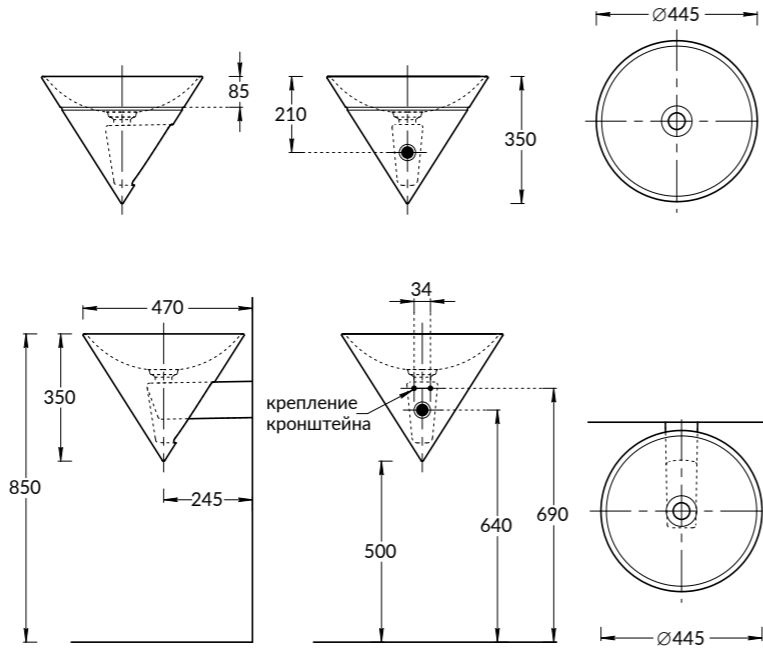

CONO

CO.WBI.44

Раковина CONO 44 см с бортиком, встраиваемая сверху
CONO semi-recessed washbasin 44 cm with step

CO.WB.44

Раковина CONO 44 см без крепежа монтируется на стену (подвесная), необходимо приобрести специальный крепеж
CONO washbasin 44 cm to be installed with wall hung (special fixing needed)