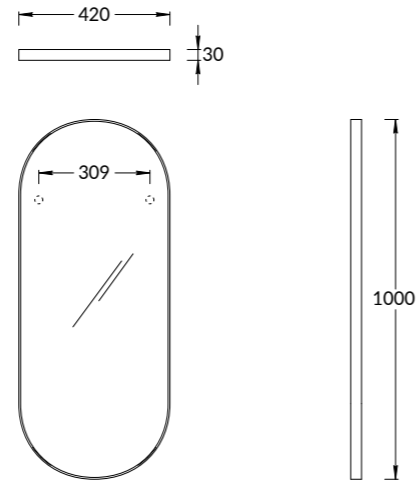

PO.MI.60\WHT | PO.MI.60\BLK
Зеркало POMPEI 60 см с дюралайтовой подсветкой
Цвет: белый или чёрный
POMPEI mirror with LED light, lacquered glossy white or black