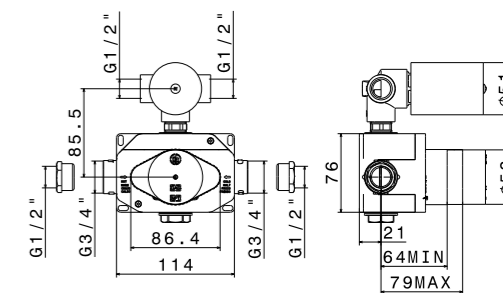

ART. 27886KM

Универсальная внутренняя часть для термостатического смесителя на два потока для душа
Universal concealed body for thermostatic bath faucet