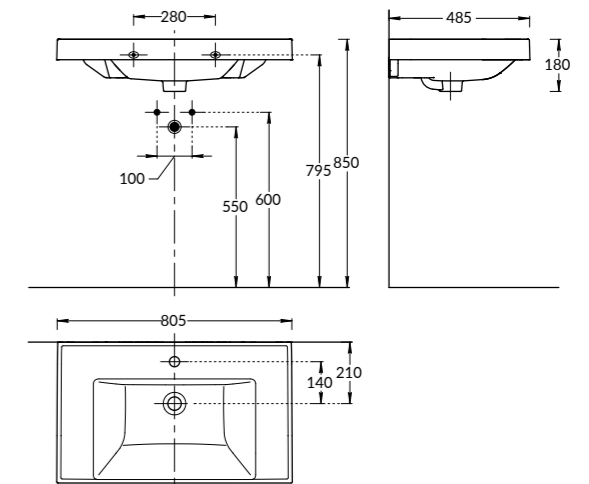

**CU.WB.100**  
Раковина CUBO 100 см с крепежом  
CUBO washbasin 100 cm

**CU.WB.80**  
Раковина CUBO 80 см с крепежом  
CUBO washbasin 80 cm

**CU.WB.90RH**  
Раковина CUBO 90 см правая с крепежом  
CUBO washbasin right 90 cm