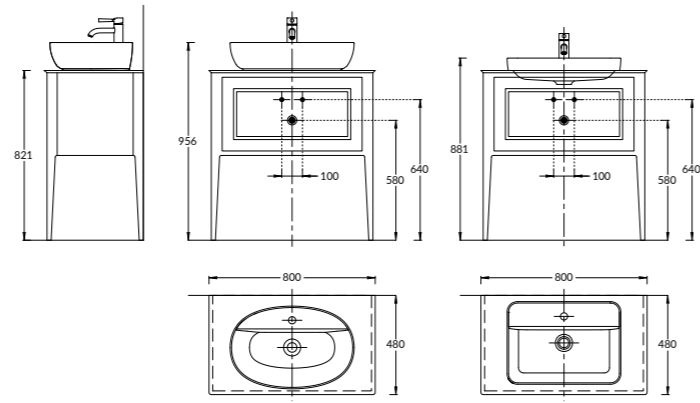

**PL.N.SH.55\BLK**  
Полка PLAZA Next металлическая с крышкой 55 см чёрный матовый  
PLAZA Next METAL SHELF WITH COVER 55 cm, matt black

PLAZA CLASSIC

PL.C.80.1+WHT

PL.C.80.1+NUT

PL.C.80.1+CAP

**PL.C.80.1+WHT | PL.C.80.1+NUT | PL.C.80.1+CAP**  
 Тумба PLAZA Classic напольная 80 см, 1 выдвижной ящик + 1 внутренний ящик, высота – 810 мм, в трех цветах: белый, «капучино» и «орех»  
 PLAZA Classic furniture unit for washbasin 80cm, 1 external drawer and 1 internal drawer, h - 810 mm, in three colors: white, capuccino, walnut