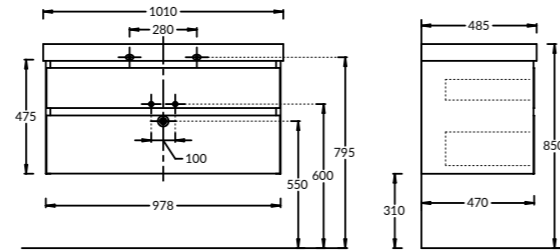

CU.100\WHT | CU.100\MAL | CU.100\LIM

Тумба CUBO 100 см, 2 ящика, цвета: белый глянец, «мальва», «лимо»
CUBO furniture unit 100 cm, 2 drawers colors:
"glossy white", "malva", "limo"