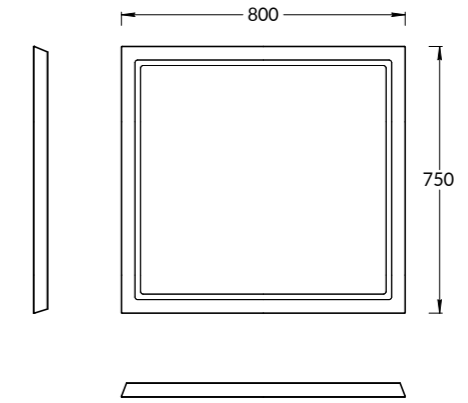

CO.MI.42\WHT | CO.MI.42\BLK
Зеркало CONO 42 см, вертикальное овальное белое
Зеркало CONO 42 см, вертикальное овальное черное
CONO mirror 42 cm, vertical and oval white
CONO mirror 42 cm, vertical and oval black