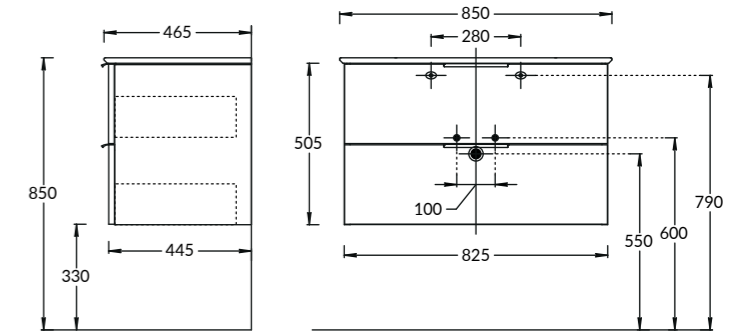

PIANO • LATO

PI.65\WHT | PI.65\OLM

Тумба PIANO 65 см, 2 ящика, цвета: белый глянец, «дымчатый вяз»
PIANO furniture unit 65 cm, 2 drawers colors:
"glossy white", "smoky elm"

PI.85\WHT | PI.85\OLM

Тумба PIANO 85 см, 2 ящика, цвета: белый глянец, «дымчатый вяз»
PIANO furniture unit 85 cm, 2 drawers colors:
"glossy white", "smoky elm"

PI.75\WHT | PI.75\OLM

Тумба PIANO 75 см, 2 ящика, цвета: белый глянец, «дымчатый вяз»
PIANO furniture unit 75 cm, 2 drawers colors:
"glossy white", "smoky elm"

PI.95\WHT | PI.95\OLM

Тумба PIANO 95 см, 2 ящика, цвета: белый глянец, «дымчатый вяз»
PIANO furniture unit 95 cm, 2 drawers colors:
"glossy white", "smoky elm"

LA.WB.50

Раковина LATO накладная 50 см
LATO counter washbasin 50 cm

LA.50\WHT

Тумба LATO 50 см, 1 дверца, цвет: белый глянец
LATO furniture unit 50 cm, 1 door, "glossy white"