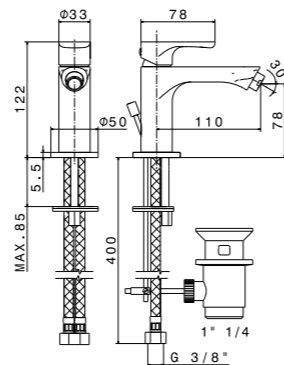

СМЕСИТЕЛИ ДЛЯ УНИТАЗА | БИДЕ | WC | BIDET

ART. 69425KM

Смеситель однорычажный для биде, с донным клапаном 1" ¼. Соединение 3/8"
Single lever bidet faucet with 1" ¼ pop-up waste set 3/8" female connection hoses

21.018 Хром / Chrome
01.093 Матовый чёрный / Matt black
M0.070 Титановый атласный / Titanium satin
M0.071 Золотой атласный / Gold satin