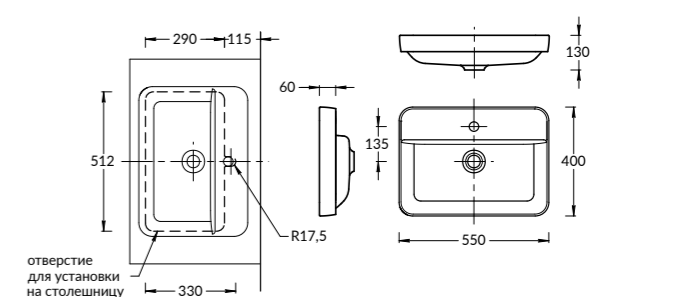

PLAZA

Донный клапан
с цветными раковинами
в комплекте
Valve include
with colored wash washbasins

Донный клапан
с цветными раковинами
в комплекте
Valve include
with colored wash washbasins