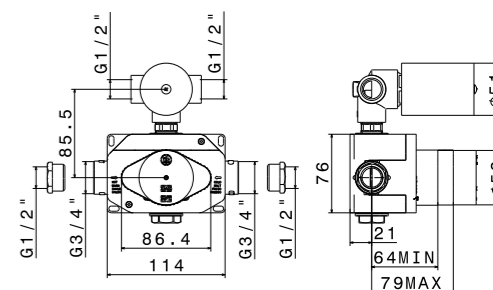

Универсальная внутренняя часть для термостатического смесителя на два потока для душа
Universal concealed body for thermostatic bath faucet