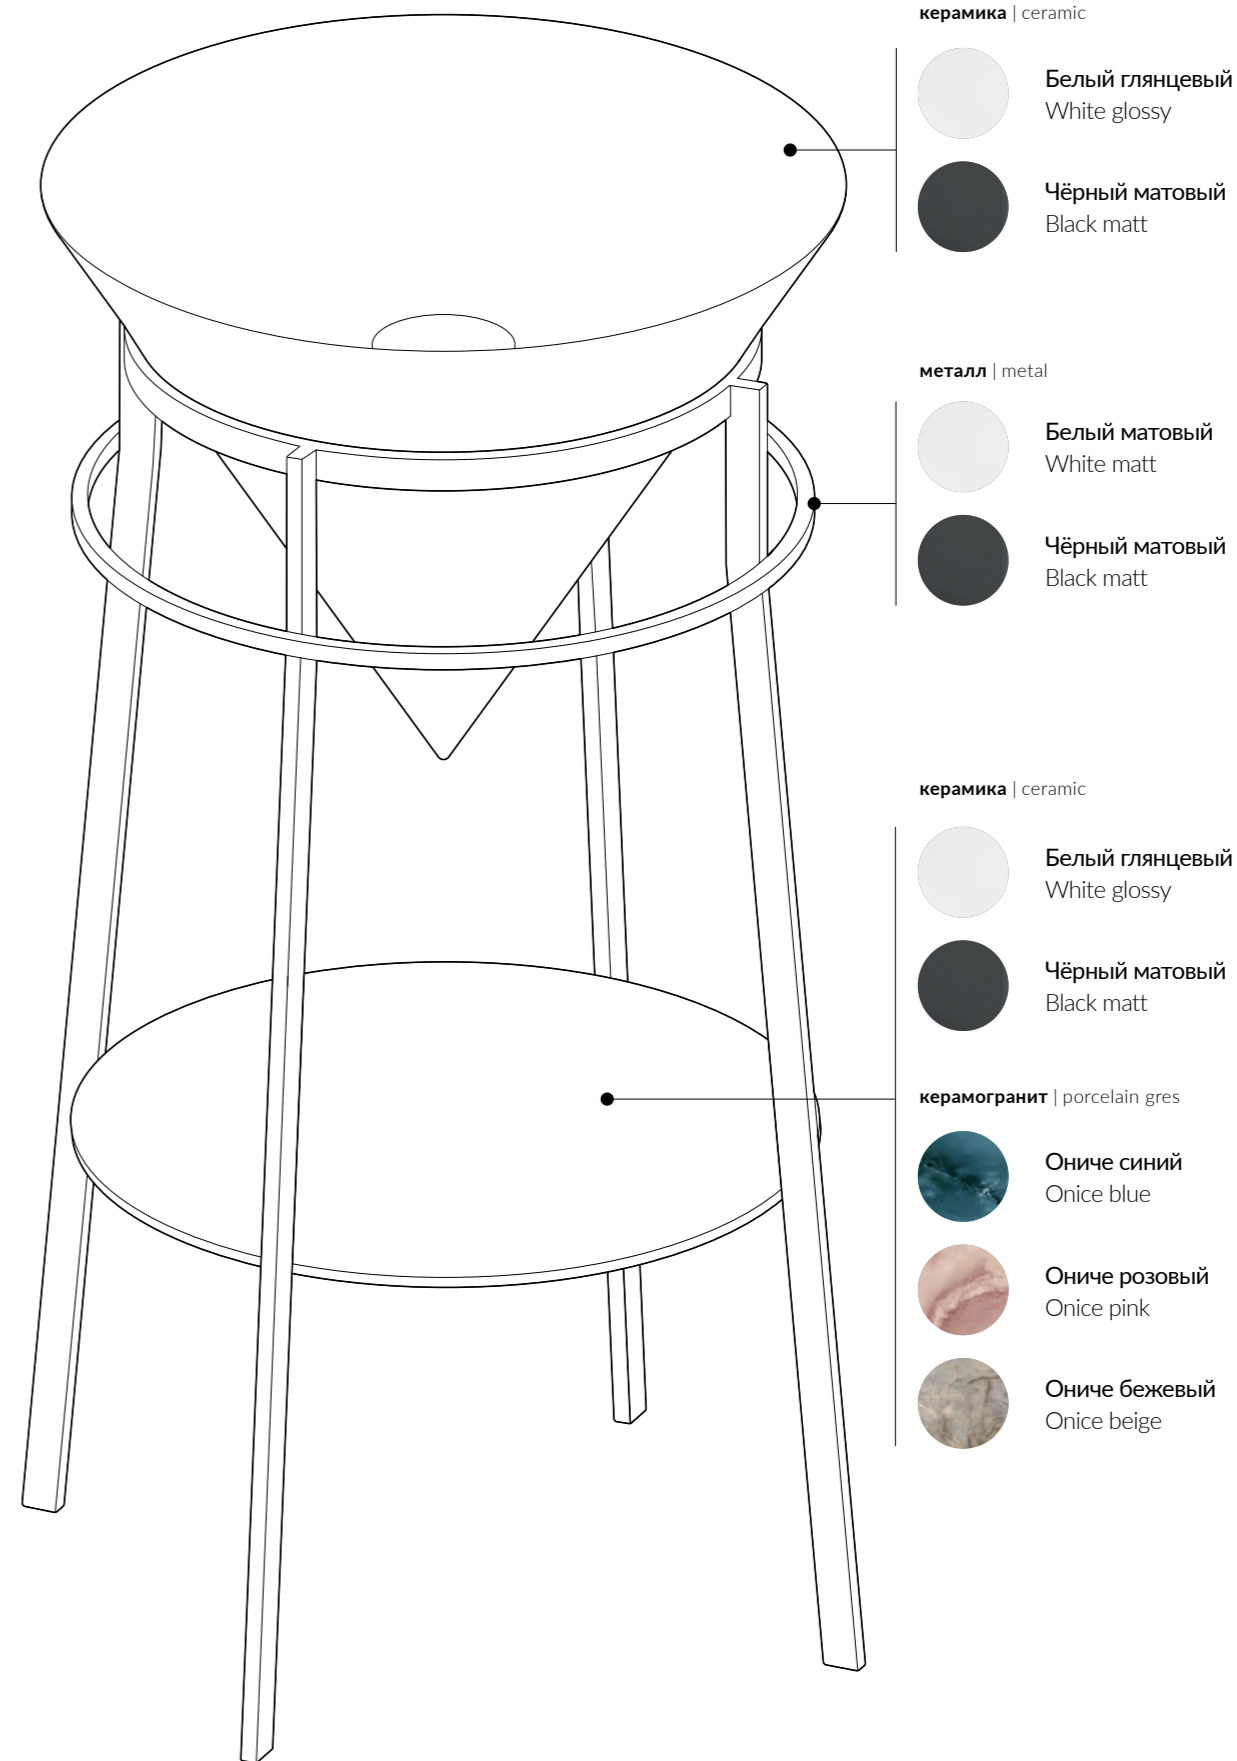

Возможности для персонализации металлической структуры — выбор её цвета (белый или чёрный), а также одного из пяти вариантов нижней полки. Если учесть, что сама раковина CONO представлена в белом глянцевом и чёрном матовом, получим 20 решений для разных интерьерных задач.

Options for personalising the metal structure include the choice of colour (white or black) and one of five options for the bottom shelf. If we consider that the CONO washbasin itself is available in glossy white and matt black, there will be 20 solutions for different interior applications.