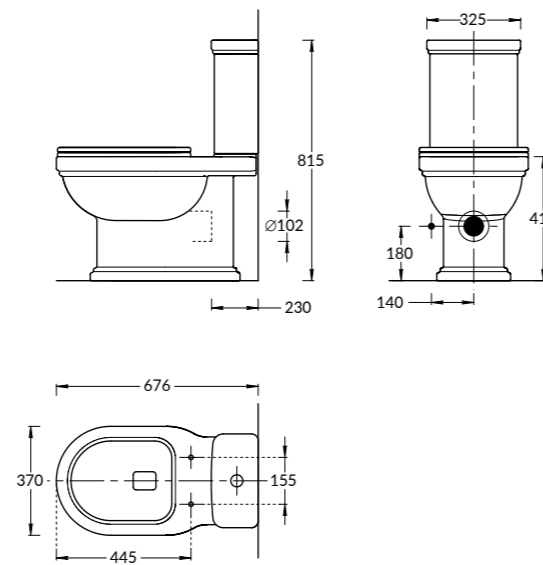

Унитаз POMPEI напольный с крепежом без сиденья. PO.wc.01
Бачок POMPEI с механизмом Geberit, прокладкой и крепежом. PO.cis.01
Сиденье POMPEI Soft close + Clip up белое. PO.seat.01\WHT
Сиденье POMPEI Soft close + Clip up черное. PO.seat.01\BLK
POMPEI close coupled WC with fasteners without a seat. PO.wc.01
POMPEI toilet tank with Geberit mechanism, gasket and fasteners. PO.cis.01
POMPEI seat cover Soft close + Clip up white. PO.seat.01\WHT
POMPEI seat cover Soft close + Clip up black. PO.seat.01\BLK