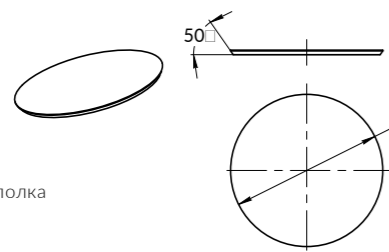

CO4.VT279\431

CO4.VT278\431

CO4.VT277\431

Полка
CONO Onice бежевое, розовое или синее 43 см, круглая полка
CONO shelf 43 cm, colors Onice beige, pink, blue

CO4.43\WHT | CO4.43\BLK.M

Полка CONO 43 см, белая или черная матовая
CONO shelf 43 cm white or black matt