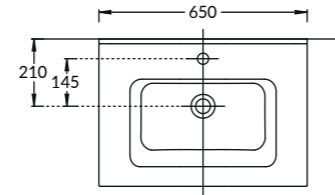

PI.WB.85
Раковина PIANO 85 см с крепежом
PIANO washbasin 85 cm