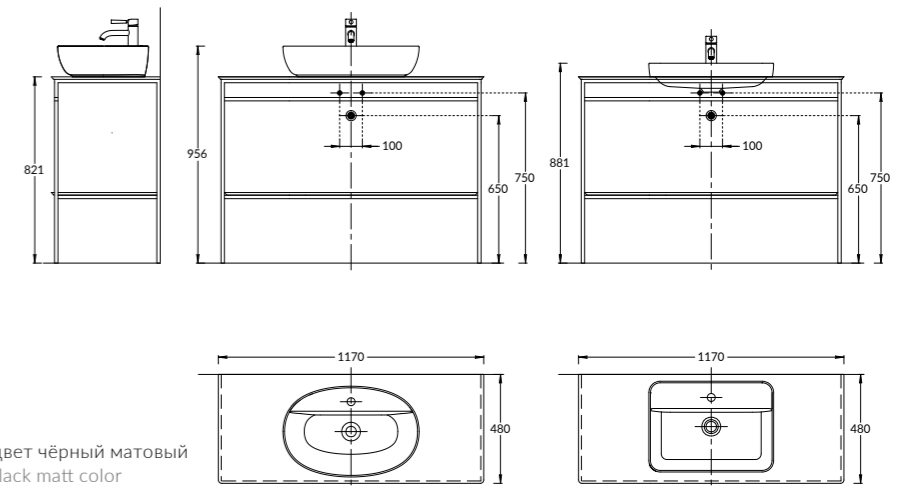

PL.N.120.01\BLK
Метал. структура PLAZA Next напольная 120 см, цвет чёрный матовый
PLAZA Next floor standing metal structure 120 cm, black matt color