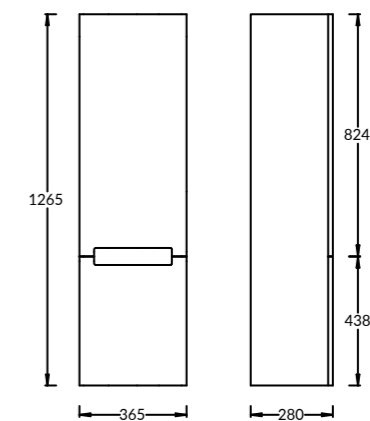

BUONGIORNO

BGP.60.1+1\WHT
Тумба BUONGIORNO PLUS подвесная 60 см, 1 + 1,
белый + дуб кантри (в комплект входят две планки:
белая и дуб кантри)
BUONGIORNO PLUS furniture unit 60 cm, 1 + 1, white + oak country
(the kit includes two slats white and oak country)