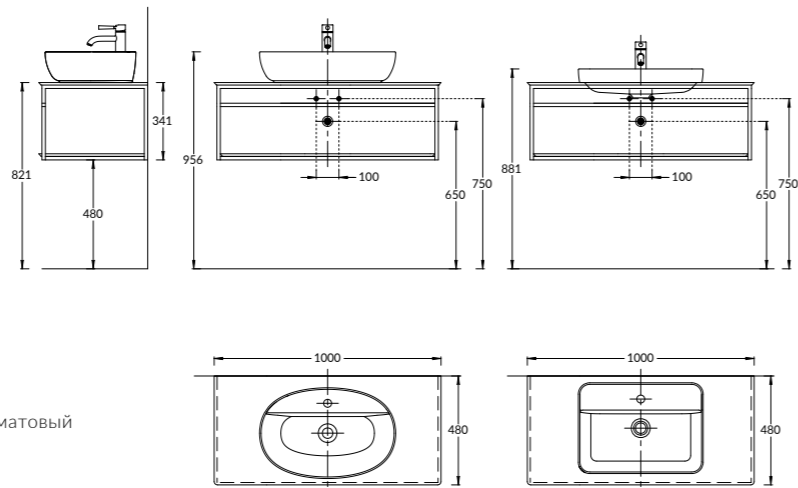

PL.N.100.02\BLK
Метал. структура PLAZA Next подвесная 100 см, цвет чёрный матовый
PLAZA Next metal structure wall hung 100 cm, black matt color