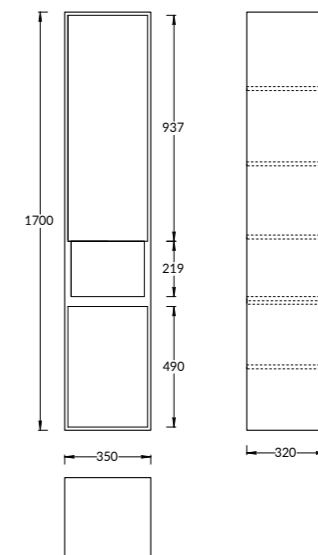

Пенал PLAZA Modern подвесной 170, 2 дверцы, белый.
PLAZA Modern tall unit wall hung 170 CM, 2 doors.