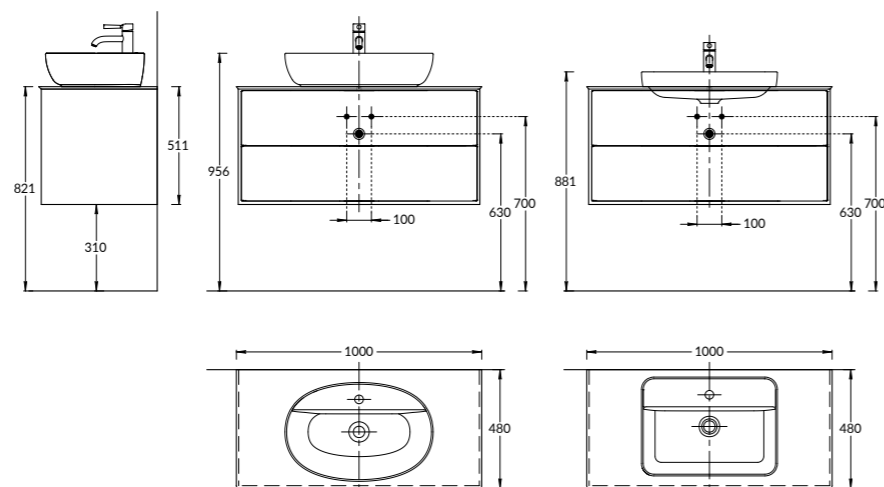

PL.M.100.2\WHT

Тумба PLAZA Modern подвесная 100 см, 2 ящика, открытие Push, цвет белый
PLAZA Modern furniture unit wall hung 100 cm, 2 drawers opening Push, white color.