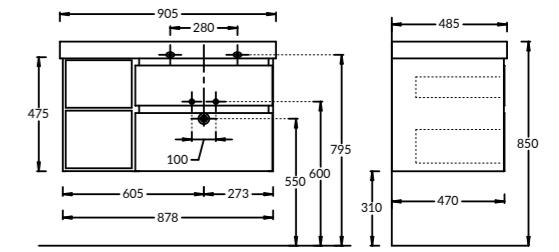

CU.90RH\WHT | CU.90RH\MAL | CU.90RH\LIM

Тумба CUBO 90 см правая, 2 ящика + открытая полка,
цвета: «белый глянец + метц», «мальва + метц», «лимо + метц»
CUBO furniture unit 90 cm right, drawers +metz
colors: "glossy white+metz", "malva+metz", "limo+metz"