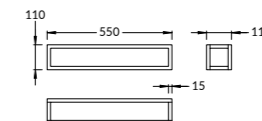

PL.N.SH.55\BLK
Полка PLAZA Next металлическая с крышкой 55 см чёрный матовый
PLAZA Next METAL SHELF WITH COVER 55 cm, matt black