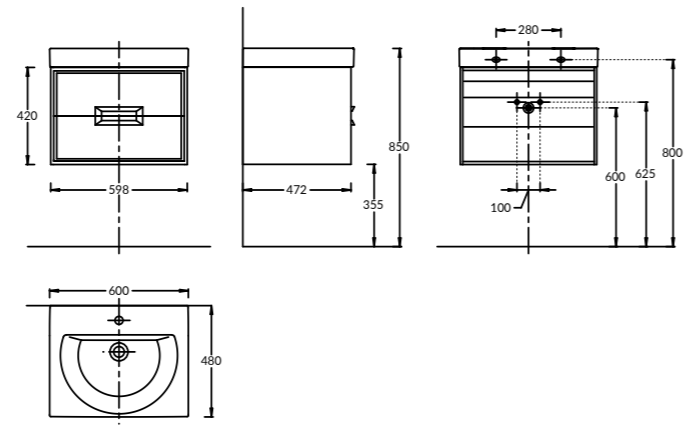

CN.60 | CN.60\M

Тумба CANALETTO, 2 ящика  
(подходит для раковин BUONGIORNO)  
CANALETTO FURNITURE UNIT, 2 drawers  
(suit for buongiorno washbasins)

**CANALETTO**

**CN.60 | 60 см**

**CN.60\M | 60 см**

**CN.60 | CN.60\M**  
Тумба CANALETTO, 2 ящика  
(подходит для раковин BUONGIORNO)  
CANALETTO FURNITURE UNIT, 2 drawers  
(suit for buongiorno washbasins)