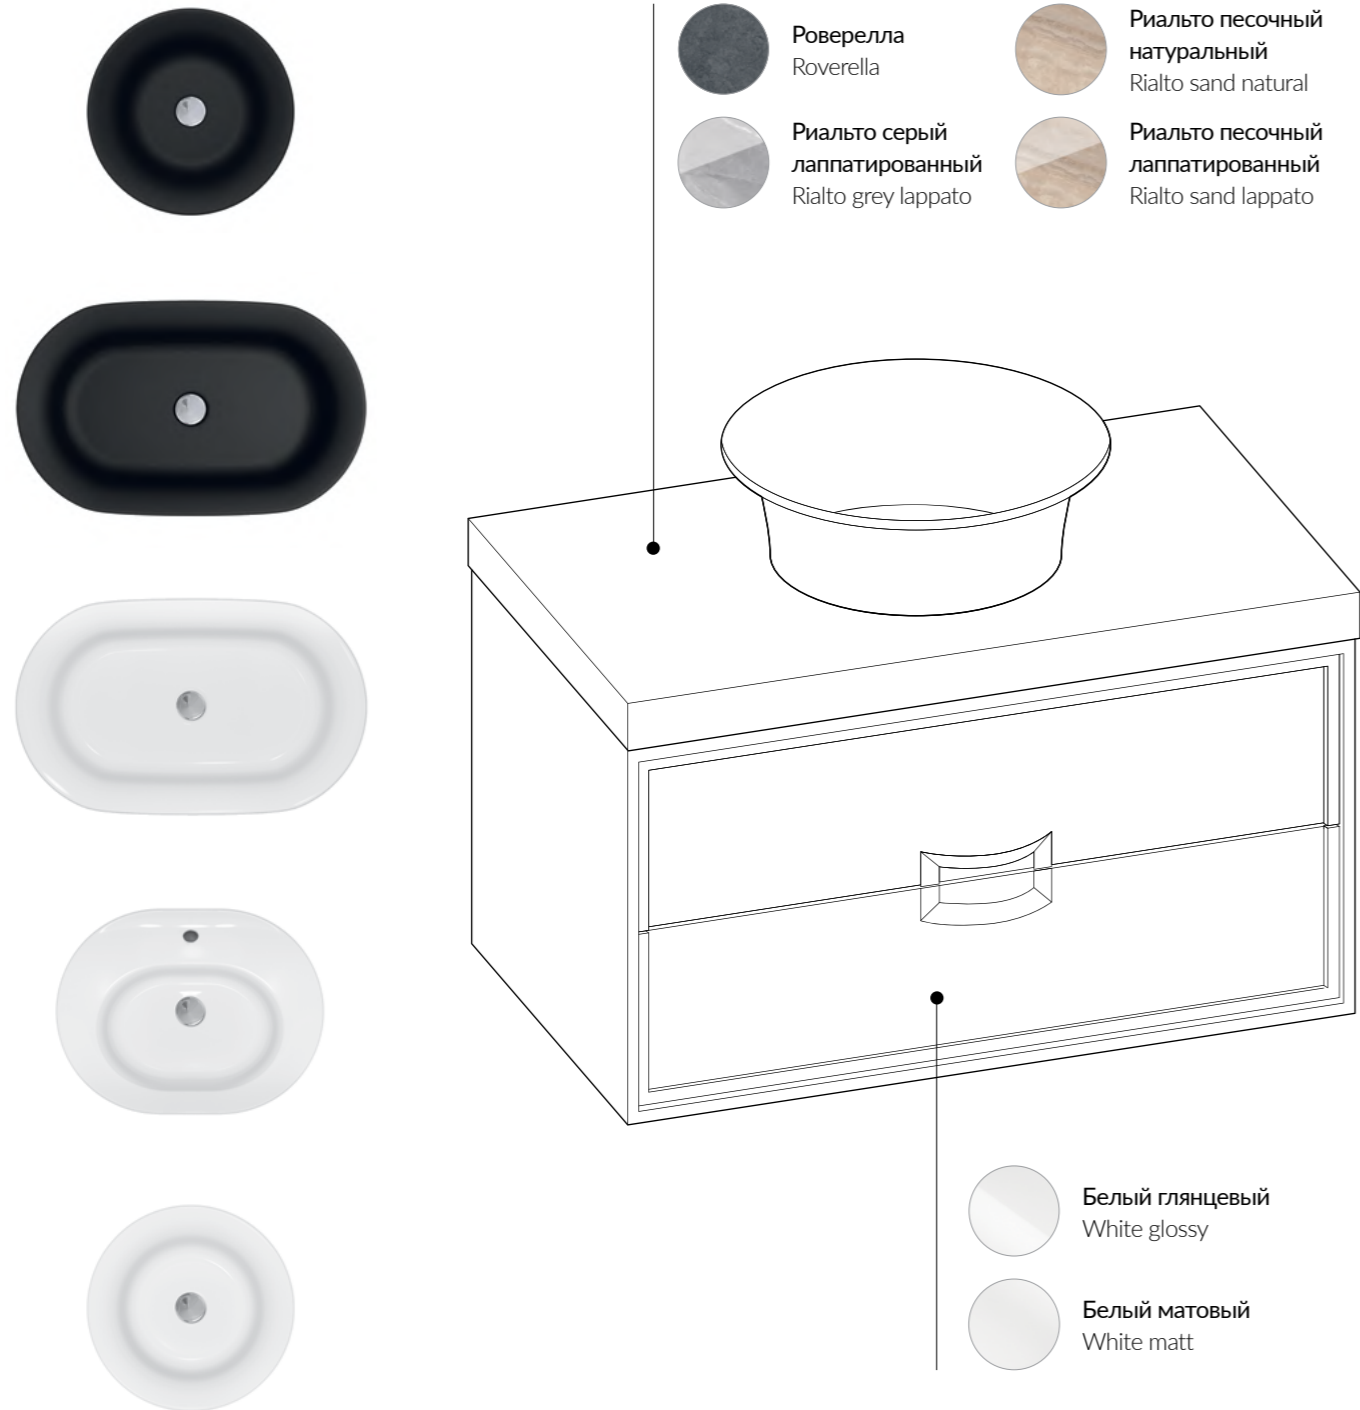

Сделать композицию для ванной комнаты более уникальной можно, подобрав сочетание тумбы, раковины и столешницы. Комбинируя цвета, фактуры и размеры, будет просто обеспечить полное соответствие наших решений вашей интерьерной задумке.

Make your bathroom composition more unique by matching the combination of cabinet, washbasin and countertop. By combining colours, textures and sizes, it will be easy to ensure that our solutions best fit your interior design concept.