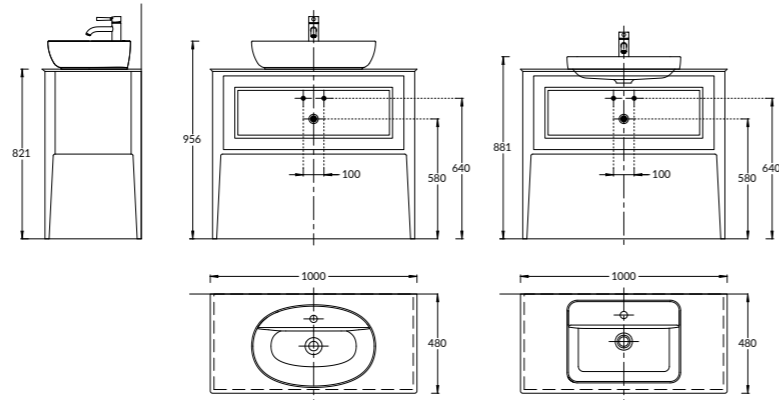

PL.C.100.1+NUT

PL.C.100.1+CAP

PL.C.100.1+WHT | PL.C.100.1+NUT | PL.C.100.1+CAP
Тумба PLAZA Classic напольная 100 см, 1 выдвижной ящик + 1 внутренний ящик, высота – 810 мм, в трех цветах: белый, «капучино» и «орех»
PLAZA Classic furniture unit for washbasin 100cm, 1 external drawer and 1 internal drawer, h - 810 mm, in three colors: white, capuccino, walnut