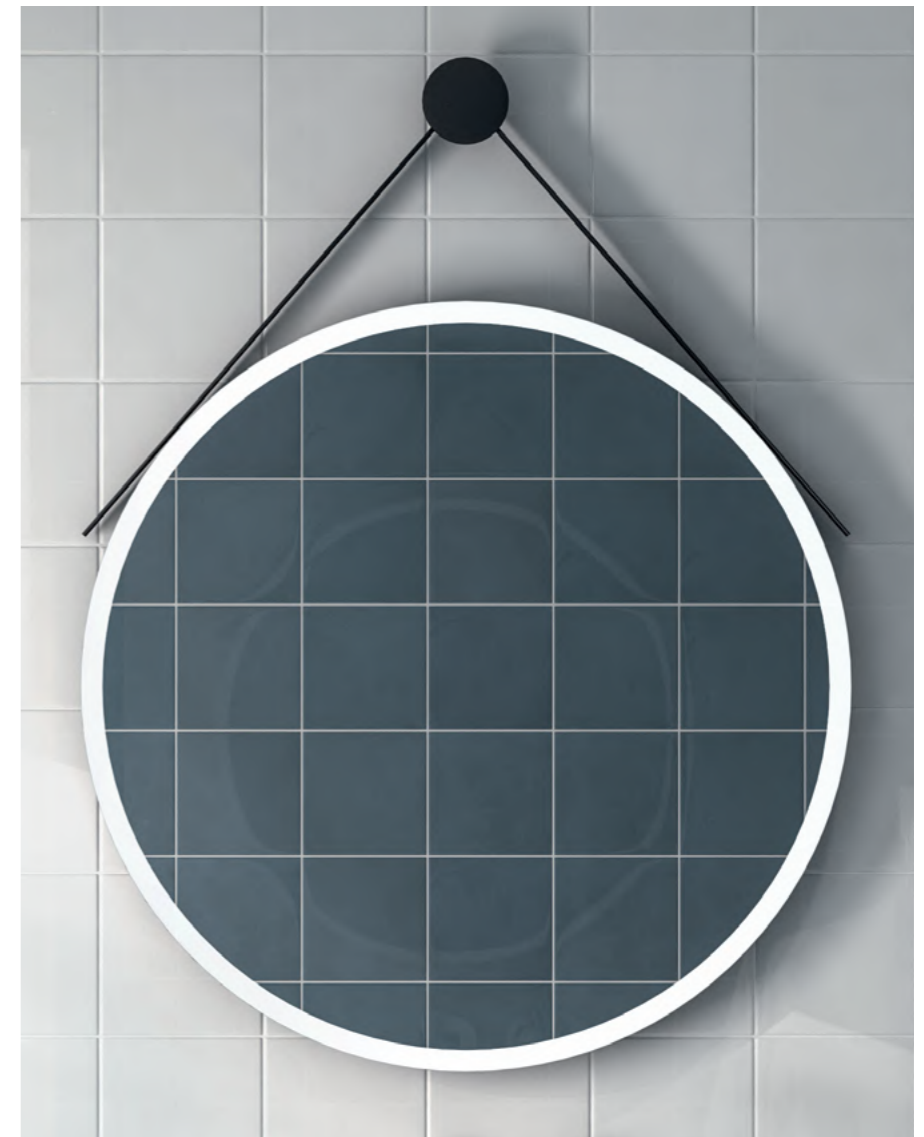

To create a complete interior, the CONO series offers two versions of mirrors: a large round mirror with a diameter of 70 cm and an elongated oval mirror with a width of 42 cm. Both models are available with white and black bezels.

зеркало | mirror  
CO.MI.42\BLK | 42 CM

зеркало | mirror  
CO.MI.42\WHT | 42 CM

зеркало | mirror  
CO.MI.70\BLK | 70 CM

зеркало | mirror  
CO.MI.70\WHT | 70 CM

Раковина CONO может использоваться как встроенная или подвесная. При креплении на стену используется специальный кронштейн, который скрывает технические отверстия и сифон: такое решение наилучшим образом демонстрирует совершенную форму раковины.

The CONO washbasin can be used as a wall hung or built-in. When mounted on the wall, a special bracket is used to hide the technical holes and siphon: this solution demonstrates the perfect shape of the washbasin.