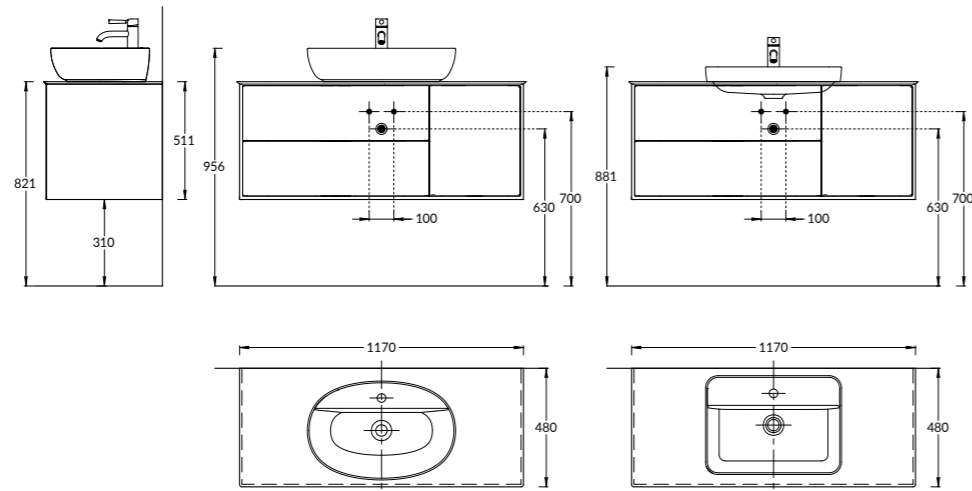

**PL.M.120.3\OAK.O**

**PL.M.120.3\WHT**

**PL.M.120.3\OAK.O | PL.M.120.3\WHT**

Тумба PLAZA Modern подвесная 120 см, 3 ящика, открытие Push, в двух цветах: белый и «дуб Орегон»  
 PLAZA Modern furniture unit wall hung 120 cm, 3 drawers, opening Push, white and Oregon oak colors.