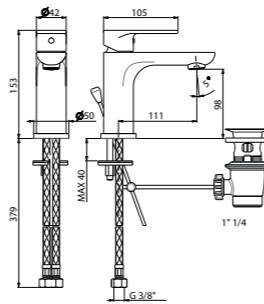

СМЕСИТЕЛИ PIANO ДЛЯ РАКОВИНЫ | WASHBASIN

ART. 69310KM

Однорычажный смеситель для раковины, с 1" 1/4 слива. Соединение 3/8"
Single lever washbasin mixer with 1"1/4 pop-up waste set. 3/8" female connection hoses

21.018 Хром / Chrome

ART. 69315KM

Однорычажный смеситель для раковины, высокий, с установкой на столешницу, без донного клапана. Соединение 3/8"
Single lever mixer, high version for above counter washbasin. Without pop-up waste set. 3/8" female connection hoses

21.018 Хром / Chrome