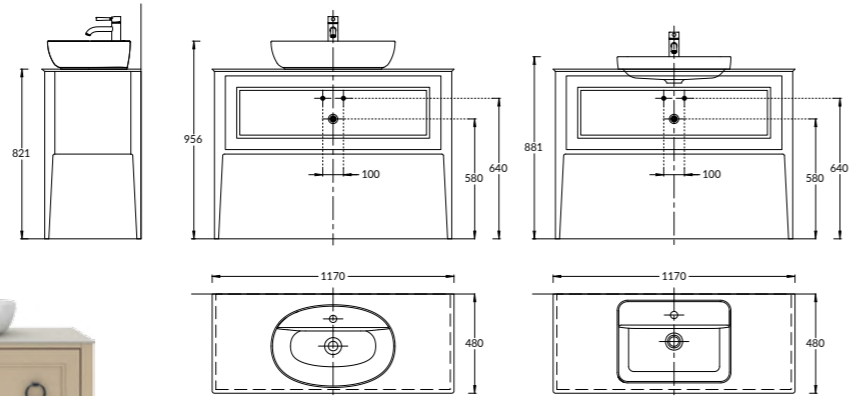

PL.C.120.1+NUT

PL.C.120.1+CAP

PL.C.120.1+WHT | PL.C.120.1+NUT | PL.C.120.1+CAP
Тумба PLAZA Classic напольная 120 см, 1 выдвижной ящик + 1 внутренний ящик, высота – 810 мм, в трех цветах: белый, «капучино» и «орех»
PLAZA Classic furniture unit for washbasin 120 cm, 1 external drawer and 1 internal drawer, h - 810mm, in three colors: white, capuccino, walnut