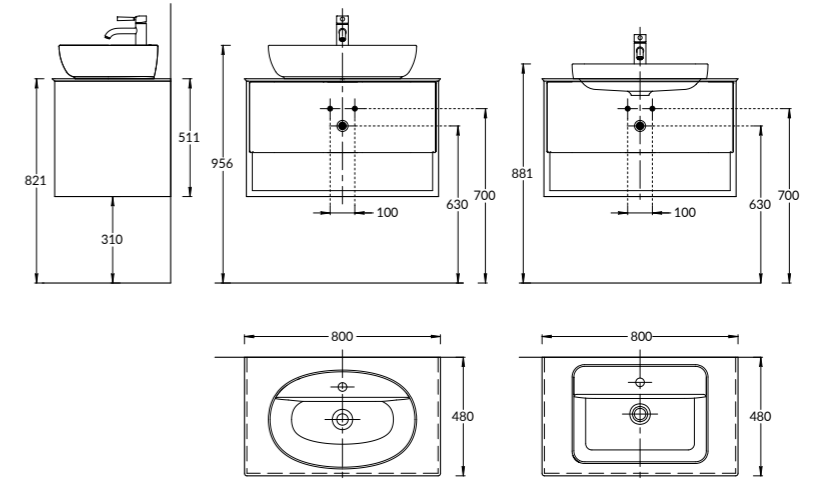

PLAZA MODERN

PL.M.120.3\OAK.O | PL.M.120.3\WHT

Тумба PLAZA Modern подвесная 120 см, 3 ящика, открытие Push, в двух цветах: белый и «дуб Орегон»
PLAZA Modern furniture unit wall hung 120 cm, 3 drawers, opening Push, white and Oregon oak colors.

Тумба PLAZA Modern подвесная 80 см, 1 выдвижной ящик и открытая ниша, в двух цветах: белый и «дуб Орегон», открытие ящика Push.
PLAZA Modern furniture unit wall hung 80 cm, 1 drawer and shelf, in two colors: white and Oregon oak, opening Push.

Тумба PLAZA Modern подвесная 100 см, 1 выдвижной ящик и открытая ниша, в двух цветах: белый и «дуб Орегон», открытие ящика Push
PLAZA Modern furniture unit wall hung 100 cm, 1 drawer and shelf, in two colors: white and Oregon oak, opening Push.

PL.M.80.2\WHT

Тумба PLAZA Modern подвесная 80 см, 2 ящика, открытие Push, цвет белый
PLAZA Modern furniture unit wall hung 80 cm, 2 drawers opening Push, white color.

PL.M.100.2\WHT

Тумба PLAZA Modern подвесная 100 см, 2 ящика, открытие Push, цвет белый
PLAZA Modern furniture unit wall hung 100 cm, 2 drawers opening Push, white color.

Пенал PLAZA Modern подвесной 170, 2 дверцы, белый.
PLAZA Modern tall unit wall hung 170 CM, 2 doors.