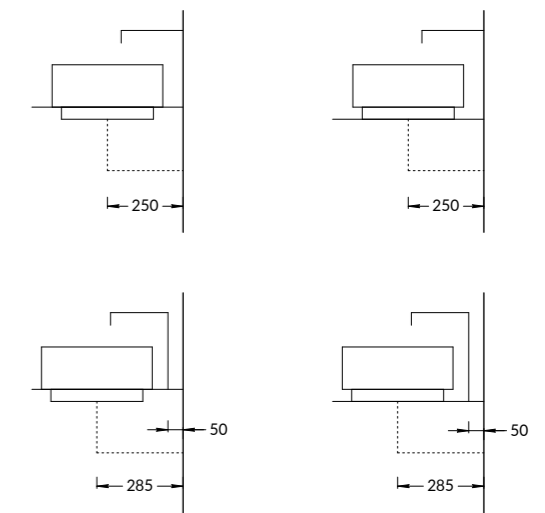

ВАРИАНТЫ УСТАНОВКИ РАКОВИНЫ