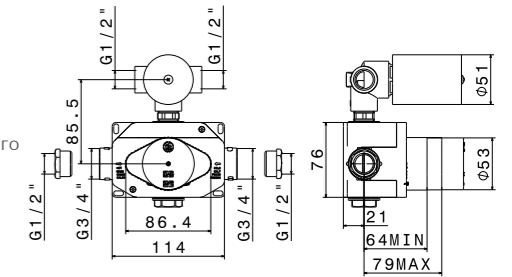

Универсальная внутренняя часть для термостатического смесителя на два потока для душа
Universal concealed body for thermostatic bath faucet

ART. 365КМ