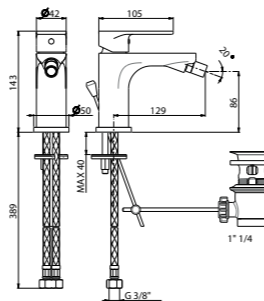

СМЕСИТЕЛИ ДЛЯ УНИТАЗА | БИДЕ | WC | BIDET

ART. 69325KM

Смеситель однорычажный для биде, с донным клапаном 1" 1/4. Соединение 3/8"
Single lever bidet mixer with 1"1/4 pop-up waste set. 3/8" female connection hoses

21.018 Хром / Chrome