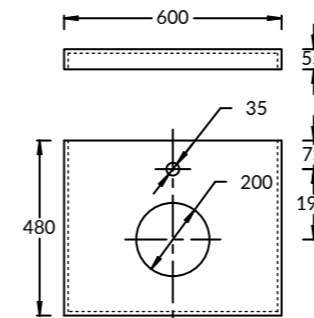

Столешница 60×48 см
Countertop 60×48 cm