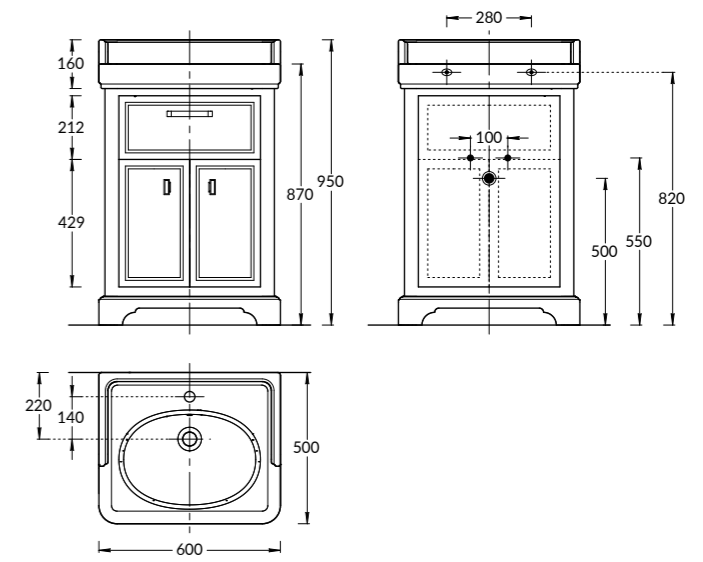

POMPEI

Унитаз POMPEI напольный с крепежом без сиденья. PO.wc.01
Бачок POMPEI с механизмом Geberit, прокладкой и крепежом. PO.cis.01
Сиденье POMPEI Soft close + Clip up белое. PO.seat.01\WHT
Сиденье POMPEI Soft close + Clip up черное. PO.seat.01\BLK
POMPEI close coupled WC with fasteners without a seat. PO.wc.01
POMPEI toilet tank with Geberit mechanism, gasket and fasteners. PO.cis.01
POMPEI seat cover Soft close + Clip up white. PO.seat.01\WHT
POMPEI seat cover Soft close + Clip up black. PO.seat.01\BLK