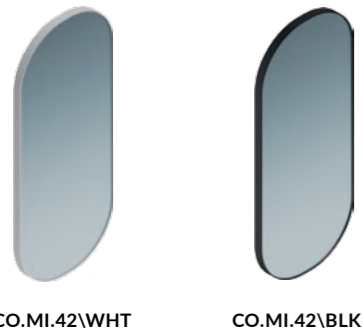

**CO.MI.70\WHT | CO.MI.70\BLK**  
Зеркало CONO 70 см, круглое белое  
Зеркало CONO 70 см, круглое черное  
CONO mirror 70 cm, round white  
CONO mirror 70 cm, round black

**PO.MI.80\WHT | PO.MI.80\BLK**  
Зеркало POMPEI 80 см с дюралайтовой подсветкой  
Цвет: белый или чёрный  
POMPEI mirror with LED light, lacquered glossy white or black