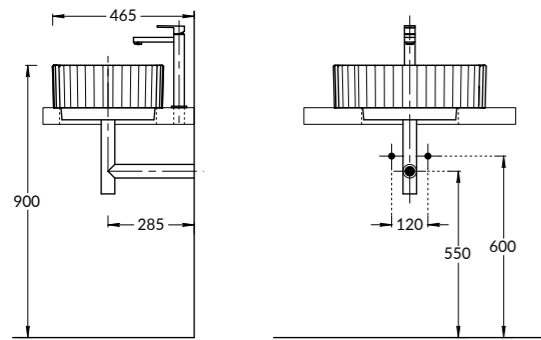

Раковина VENTO
черная матовая 50 см
VENTO counter
washbasin black matt 50 cm

Раковина VENTO
песочная матовая 50 см
VENTO counter
washbasin sand matt 50 cm

Раковина VENTO
мальва матовая 50 см
VENTO counter
washbasin malva matt 50 cm

Раковина SABBIA черная матовая 50 см
SABBIA counter
washbasin black matt 50 cm

Раковина SABBIA песочная матовая 50 см
SABBIA counter
washbasin sand matt 50 cm

Раковина SABBIA мальва матовая 50 см
SABBIA counter
washbasin malva matt 50 cm

Раковина VENTO
белая глянцевая 50 см
VENTO counter
washbasin white gloss 50 cm

Раковина VENTO
белая матовая 50 см
VENTO counter
washbasin white matt 50 cm

Раковина SABBIA белая глянцевая 50 см
SABBIA counter
washbasin white gloss 50 cm

Раковина SABBIA белая матовая 50 см
SABBIA counter
washbasin white matt 50 cm

ВАРИАНТЫ УСТАНОВКИ РАКОВИНЫ

ВАРИАНТЫ УСТАНОВКИ РАКОВИНЫ