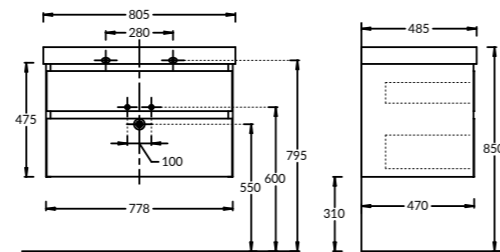

CU.80\WHT | CU.80\MAL | CU.80\LIM

Тумба CUBO 80 см, 2 ящика, цвета: белый глянец, «мальва», «лимо»
CUBO furniture unit 80 cm, 2 drawers colors:
"glossy white", "malva", "limo"