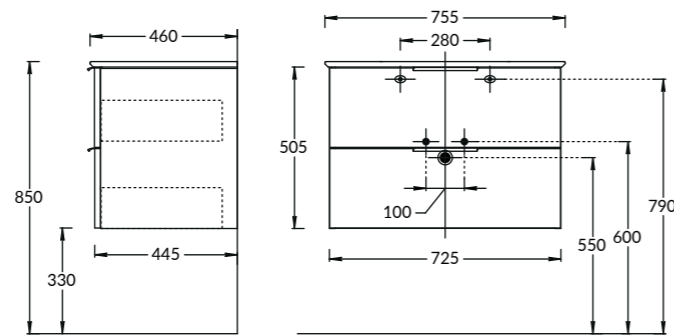

PI.85\WHT

PI.85\OLM

PI.85\WHT | PI.85\OLM

Тумба PIANO 85 см, 2 ящика, цвета: белый глянец, «дымчатый вяз»  
PIANO furniture unit 85 cm, 2 drawers colors:  
"glossy white", "smoky elm"

PI.75\WHT

PI.75\OLM

PI.75\WHT | PI.75\OLM