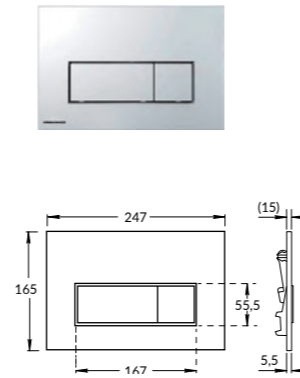

M571KM
Кнопка управления для скрытых систем инсталляции, хром-глянец
Flush plate for pre-wall installation systems, polished chrome