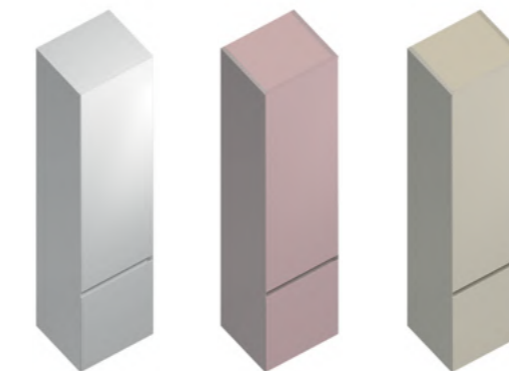

CU.165RH\WHT
CU.165LH\WHT

CU.165RH\MAL
CU.165LH\MAL

CU.165RH\LIM
CU.165LH\LIM