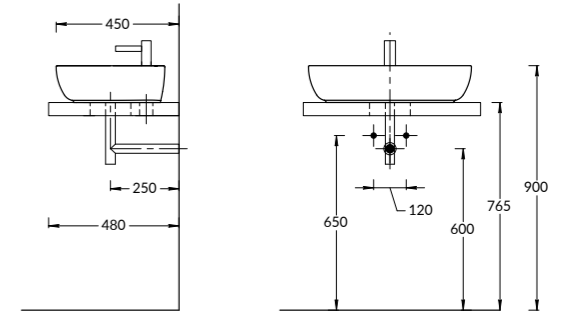

PLR.WB.55
PLR.WB.55\BLK
PLR.WB.55\SAN
Раковина PLAZA
накладная 55 см
PLAZA counter
washbasin 55 cm