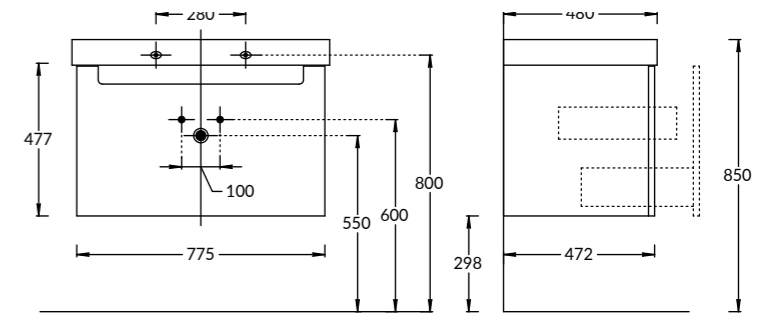

**BGP.100.1+1\WHT**  
Тумба BUONGIORNO PLUS подвесная 100 см, 1 + 1,  
белый + дуб кантри (в комплект входят две планки:  
белая и дуб кантри)  
BUONGIORNO PLUS furniture unit 100 cm, 1 + 1,  
white + oak country (the kit includes two slats white and oak country)