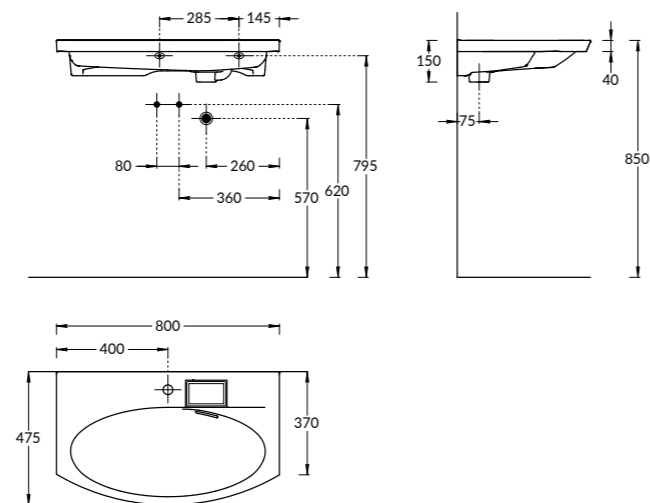

Раковина SABBIA белая матовая 50 см  
SABBIA counter  
washbasin white matt 50 cm

ВАРИАНТЫ УСТАНОВКИ РАКОВИНЫ

ВАРИАНТЫ УСТАНОВКИ РАКОВИНЫ

RIVA

**RV.WB.80**  
Раковина RIVA накладная 80 см  
с отверстием под смеситель  
RIVA counter washbasin 80 cm  
with a hole for the faucet