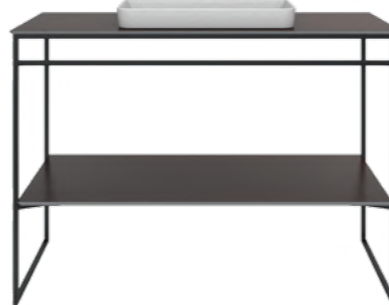

PL.N.120.01\BLK
Метал. структура PLAZA Next напольная 120 см, цвет чёрный матовый
PLAZA Next floor standing metal structure 120 cm, black matt color